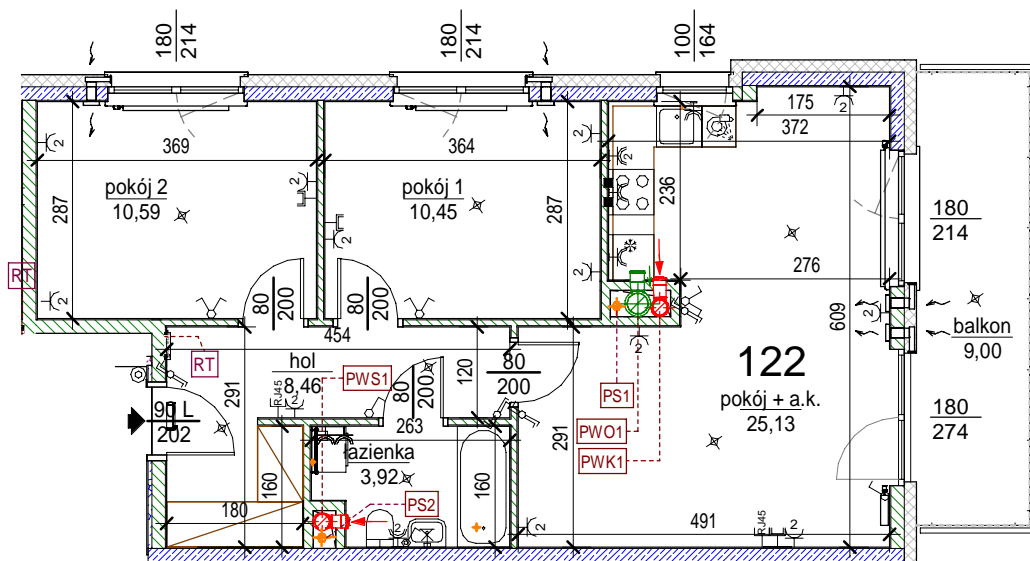

## Lokal 122

[m2]

122

piętro 3

M3

pokój 2	10,59
pokój + a.k.	25,13
łazienka	3,92
pokój 1	10,45
hol	8,46
	58,55
balkon	9,00
	9,00

Uwaga: mogą wystąpić niewielkie różnice wymiarów pomieszczeń oraz usytuowania przyborów sanitarnych, powstałe w trakcie realizacji prac budowlanych.

skala: 1/100

	- elementy konstrukcji budynku		<b>KS</b> - kanalizacja sanitarna		- przełączniki oświetlenia		- wypust kinkietowy / oprawa kinkietowa zewn.
	- ściany działowe wewnątrz lokalu, poza obudowami pionów instalacyjnych mogą być rozbrane		<b>WK...</b> - wentylacja kuchni		- skrzynka bezpiecznikowa		- wypust sufitowy / oprawa sufitowa zewn.
	- nawiew powietrza		<b>WO</b> - wentylacja okapu		90 200 - otwory: szerokość 90, wysokość 200		- gniazdo wtykowe pojedyncze / podwójne
	- zawór ze złączką do węża ogrodowego		<b>WL...</b> - wentylacja łazienki		- grzejnik		- gniazdo wtykowe hermetyczne pojedyncze/podwójne
	- wideodomofon		■ - zasilanie kuchni		- grzejnik łazienkowy		- gniazdo teleinformatyczne / gniazdo RTV
	- dzwonek do drzwi		- belka / nadproże		<b>RT</b> - <b>RM, TELE</b> - skrzynka teletechniczna		- oświetlenie LED