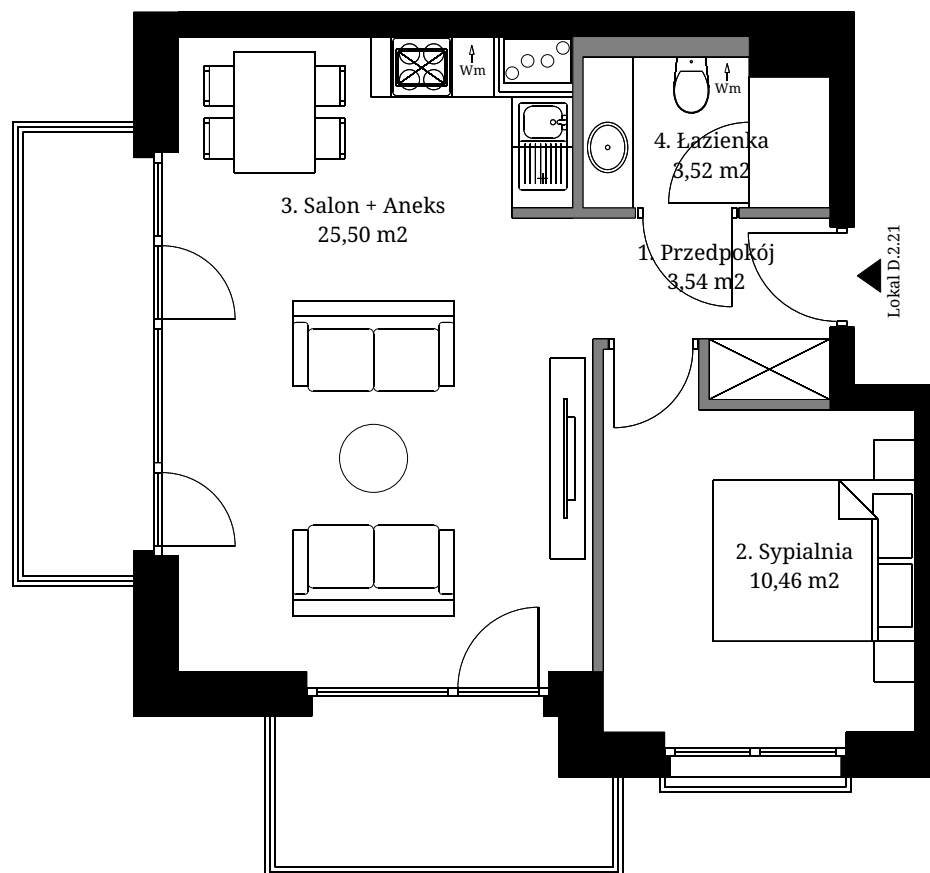

Seidorf

Mountain Resort

— 1899 —

Powierzchnia wewnętrzna: 44,45 m²
 Powierzchnia użytkowa: 43,02 m²

1. Przedpokój	3,54 m ²
2. Sypialnia	10,46 m ²
3. Salon + Aneks	25,50 m ²
4. Łazienka	3,52 m ²

Powierzchnia pod ścianami demontowalnymi: 1,43 m²
 Powierzchnia balkonów: 9,54 m²

Lokalizacja lokali w obiekcie:

- Obrys lokalu D.2.21
- Część wspólna

Rzut 2 Piętra

- Ściana z możliwością demontażu

- Ściana bez możliwości demontażu