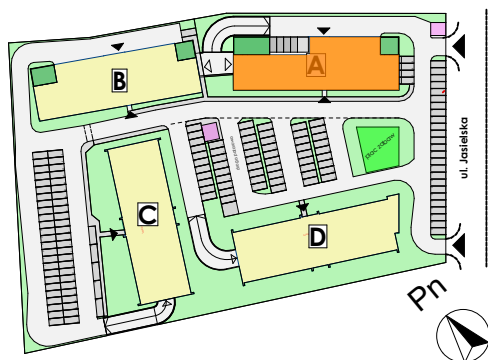

### LOKALIZACJA BUDYNKU NA OSIEDLU

### LOKALIZACJA MIESZKANIA W BUDYNKU

**POZNAŃ**  
ulica **Jasielska**

Powyższe rysunki mają charakter poglądowy. Zastrzegamy sobie prawo do wprowadzenia zmian.

**powierzchnia mieszkania 68,38 m<sup>2</sup>**