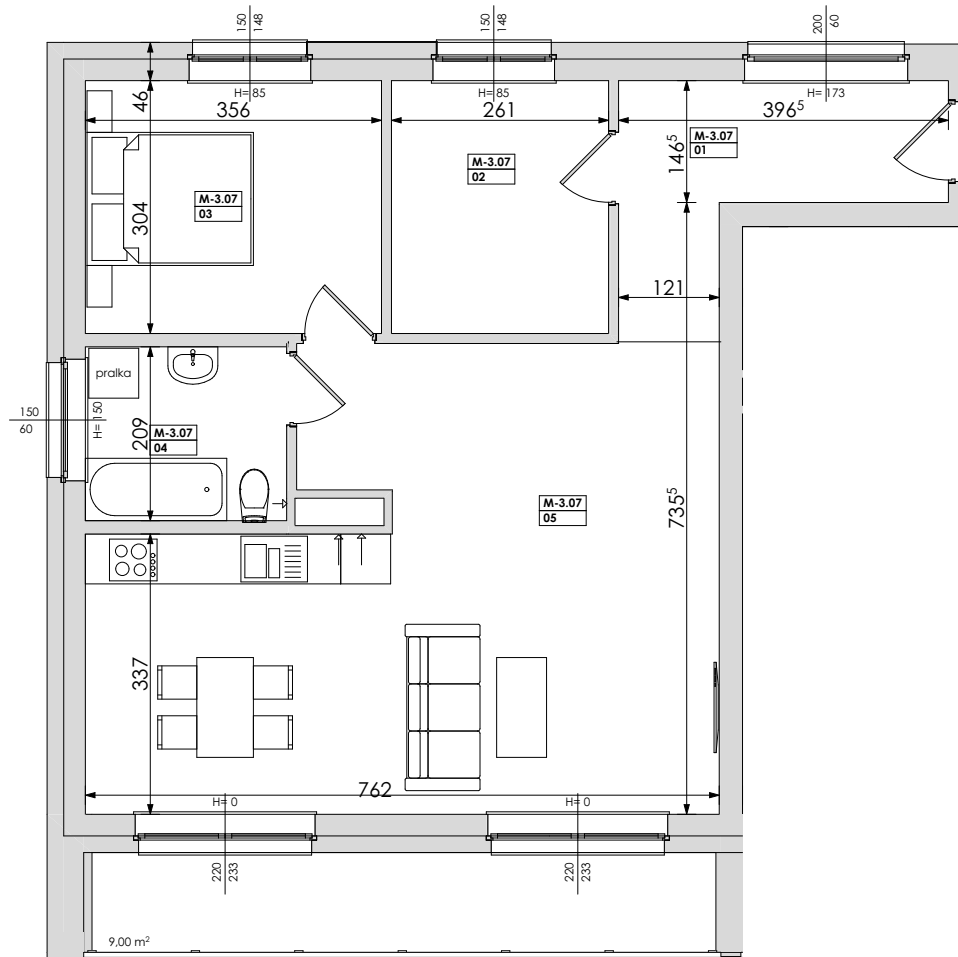

### LOKALIZACJA BUDYNKU NA OSIEDLU

### LOKALIZACJA MIESZKANIA W BUDYNKU

## BLOK A MIESZKANIE M-3.07 - III PIĘTRO

Mieszkanie nr	Nr pom.	Nazwa pomieszczenia	Powierzchnia	Wys.	Kubatura
<b>M-3.07</b>	01	komunikacja	7,84	256	20,06
	02	pokój	7,93	256	20,31
	03	pokój	10,82	256	27,71
	04	komunikacja	5,06	256	12,95
	05	pokój dz.+aneks.kuch.	36,73	256	94,02
			<b>68,38 m<sup>2</sup></b>		<b>175,05 m<sup>3</sup></b>

**POZNAŃ**  
ulica **Jasielska**

Powyższe rysunki mają charakter poglądowy. Zastrzegamy sobie prawo do wprowadzenia zmian.

**powierzchnia mieszkania 68,38 m<sup>2</sup>**