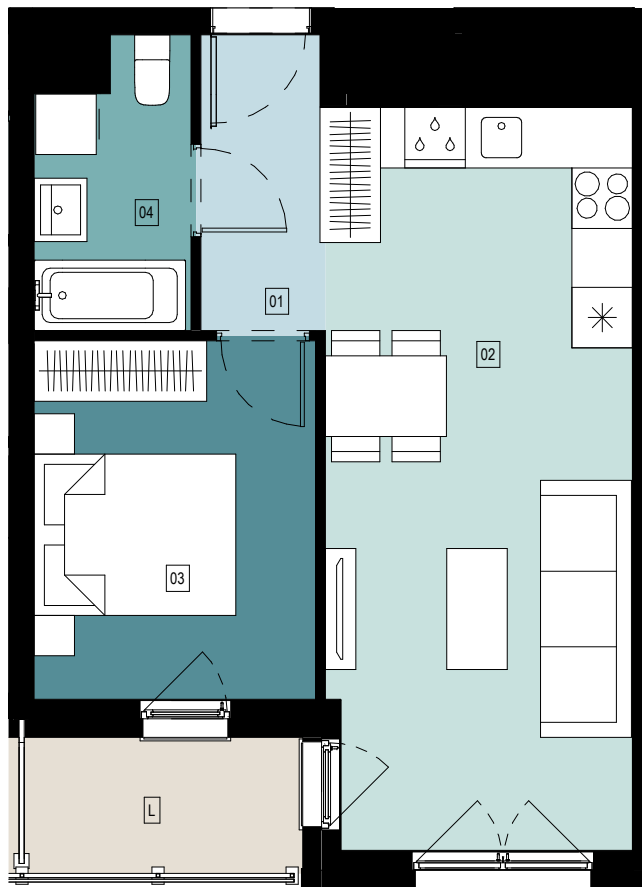

M50

BUDYNEK D

POZIOM 6

LICZBA POKOI 2

POWIERZCHNIA MIESZKANIA

39,84 m²

M50

NR	NAZWA	POW.
01	hol	3,59 m ²
02	salon + aneks kuch.	22,21 m ²
03	sypialnia	9,92 m ²
04	łazienka	4,12 m ²
		39,84 m ²
L	loggia	3,75 m ²
		3,75 m ²

UMÓW SIĘ NA SPOTKANIE

+48 782 005 005

ul. Powstańców Warszawy 34/U
35-329 Rzeszów
www.PanoramaKwiatkowskiego.pl

SKALA 1:75