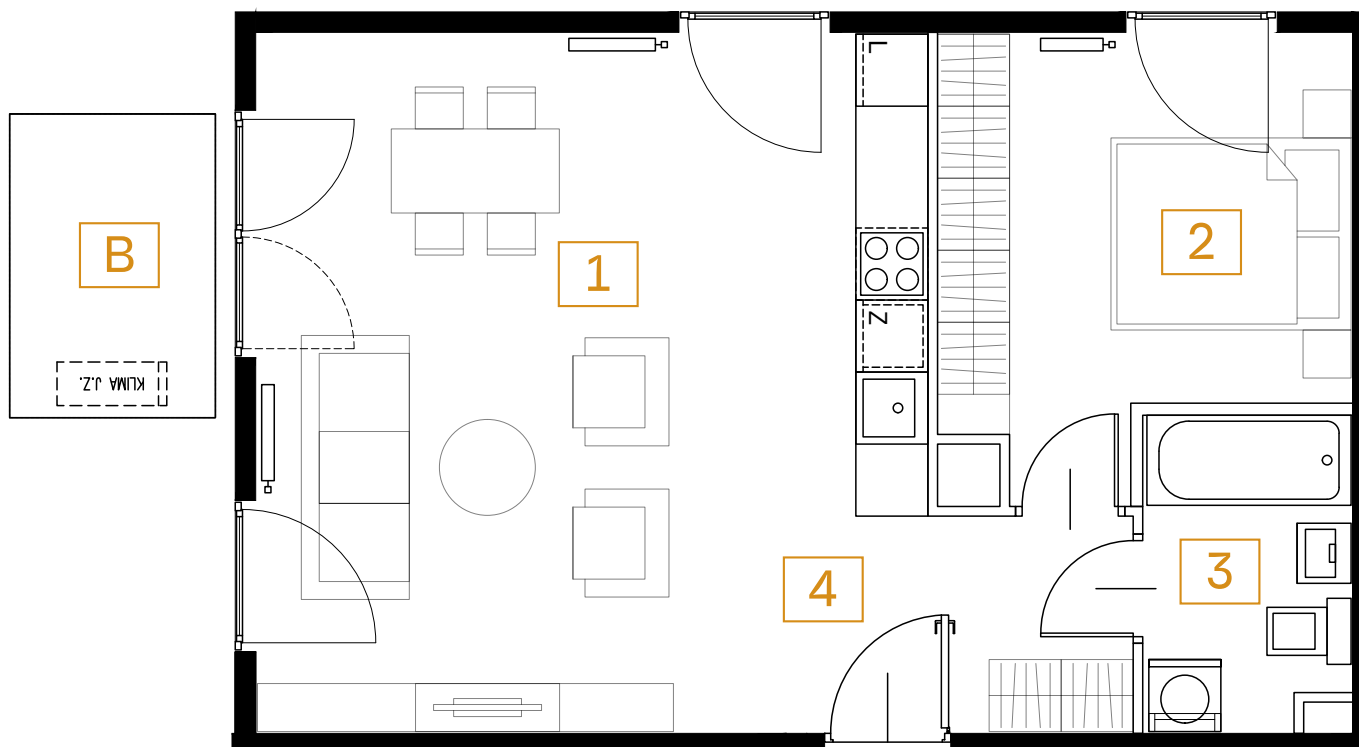

Mieszkanie 93

51.56 m²

piętro: 1

pokoje: 2

24

22

1	POKÓJ + ANEKS	30.51 m ²
2	POKÓJ	11.62 m ²
3	ŁAZIENKA	4.42 m ²
4	PRZEDPOKÓJ	5.01 m ²

B **BALKON** 4.34 m²

Przedstawiona aranżacja lokalu jest przykładowa, rysunki w tym zakresie mają charakter poglądowy.