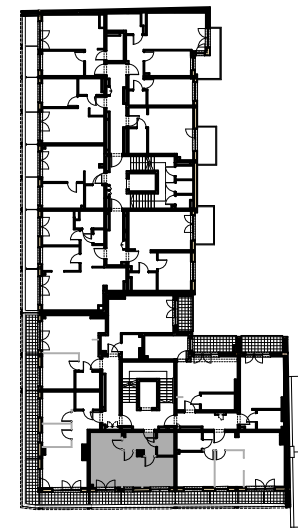

11 250 zł/m²

UL.KOPERNIKA 47/49
ŁÓDŹ

B39

PU: 39,33 M2
PIĘTRO 5

- ŚCIANY STAŁE
bez możliwości demontażu
- ŚCIANY DZIAŁOWE
z możliwością demontażu

POWIERZCHNIE POMIESZCZEŃ PODANO W
PRZYBLIŻENIU, DOKŁADNE WIELKOŚCI
OKREŚLONE ZOSTANĄ NA PODSTAWIE
OBMIARU POWYKONAWCZEGO