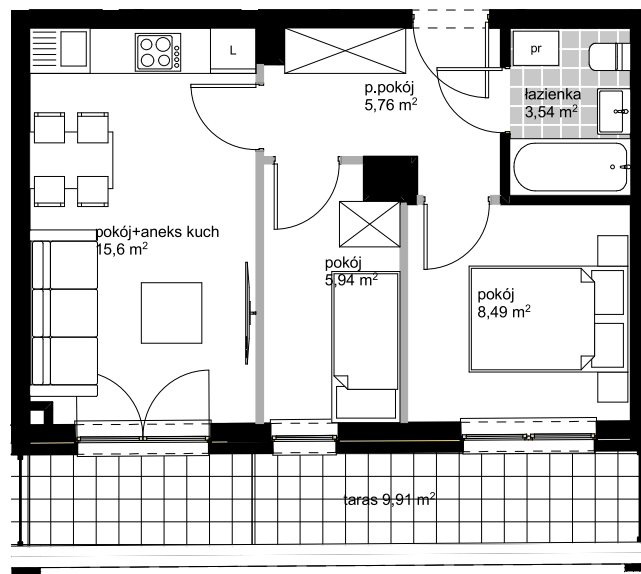

11 250 zł/m²

UL.KOPERNIKA 47/49
ŁÓDŹ

B39

PU: 39,33 M2
PIĘTRO 5

- ŚCIANY STAŁE
bez możliwości demontażu
- ŚCIANY DZIAŁOWE
z możliwością demontażu

POWIERZCHNIE POMIESZCZEŃ PODANO W
PRZYBLIŻENIU, DOKŁADNE WIELKOŚCI
OKREŚLONE ZOSTANĄ NA PODSTAWIE
OBMIARU POWYKONAWCZEGO