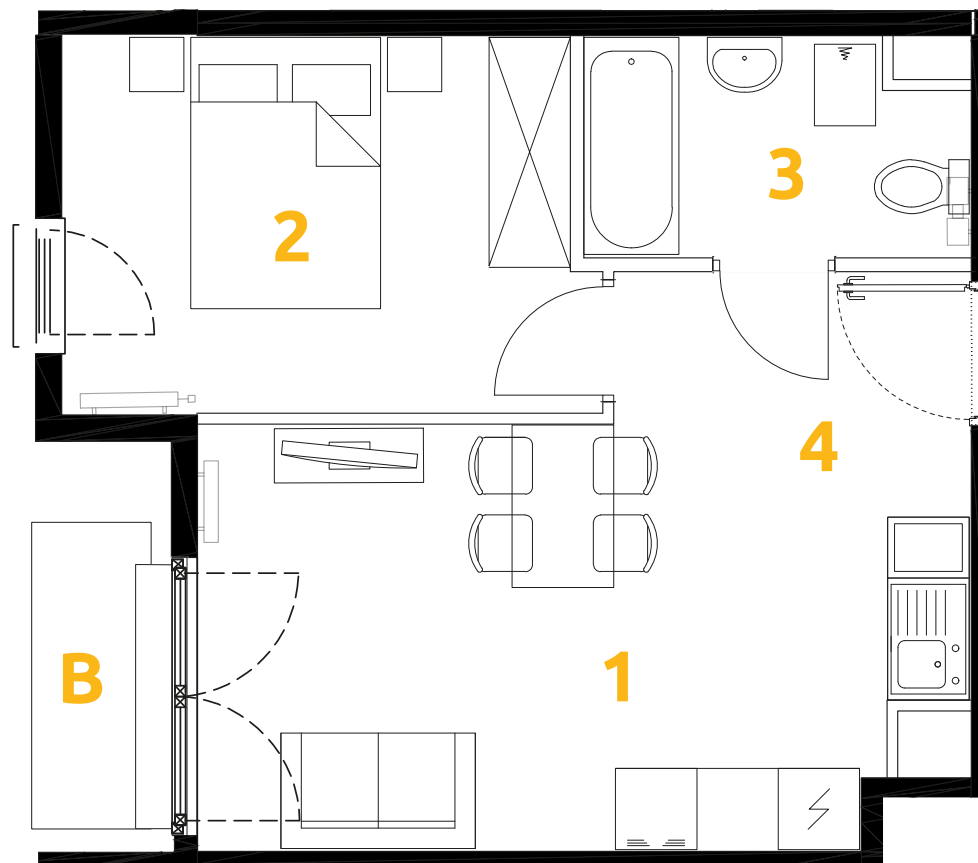

O₃
OSIEDLE
ETAP 8

Tu żyj. Tu mieszkaj.

1	POKÓJ + ANEKS KUCHENNY	16.11 m ²
2	POKÓJ	10.61 m ²
3	ŁAZIENKA	4.37 m ²
4	PRZEDPOKÓJ	3.85 m ²
B	BALKON	1.99 m ²

2 POKOJE | 34.94 m²

Budynek: 2

Piętro: 3

Mieszkanie: 29