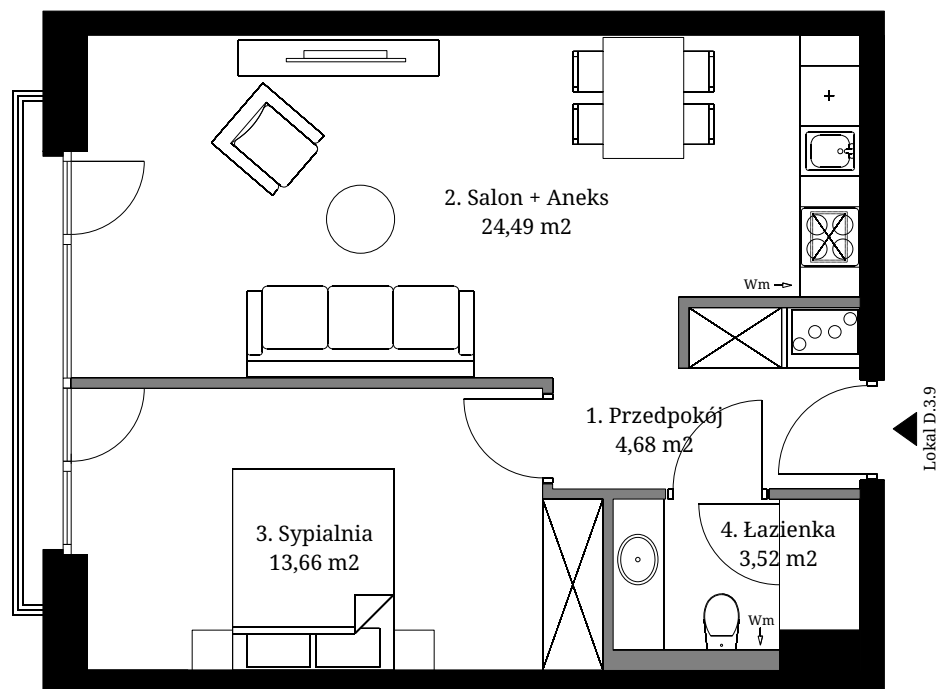

Seidorf

Mountain Resort

— 1899 —

Powierzchnia wewnętrzna: 47,98 m<sup>2</sup>  
 Powierzchnia użytkowa: 46,35 m<sup>2</sup>

1. Przedpokój	4,68 m <sup>2</sup>
2. Salon + Aneks	24,49 m <sup>2</sup>
3. Sypialnia	13,66 m <sup>2</sup>
4. Łazienka	3,52 m <sup>2</sup>

Powierzchnia pod ścianami demontowanymi 1,63 m<sup>2</sup>

Lokalizacja lokali w obiekcie:

- Obrys lokalu D.3.9
- Część wspólna

Rzut Poddasza 1

- Ściana z możliwością demontażu

- Ściana bez możliwości demontażu