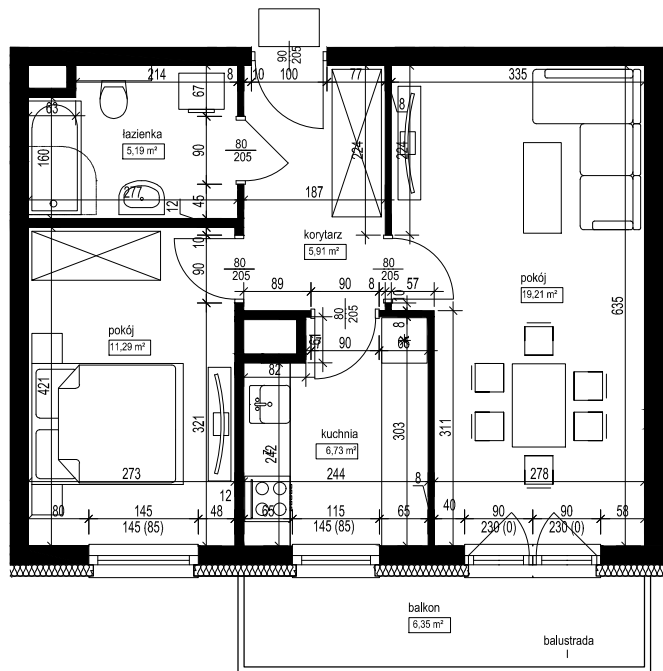

POŁOŻENIE BUDYNKU
SKALA 1:2500