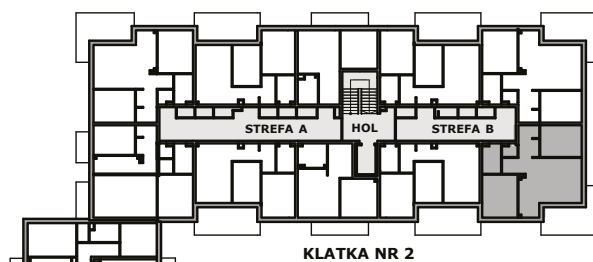

Piano PARK

KOMPOZYCJA PIĘKNA

APARTAMENT NR: 78

powierzchnia - 61,41 M²
piętro 4, budynek H

ZOBACZ CENĘ APARTAMENTU

H.01 POKÓJ Z ANEKSEM	25,17 m ²
H.02 POKÓJ	12,34 m ²
H.03 POKÓJ	10,73 m ²
H.04 HOL	5,43 m ²
H.05 HOL	2,13 m ²
H.06 ŁAZIENKA	4,30 m ²
H.07 WC	1,31 m ²
TARAS	15,34 m ²