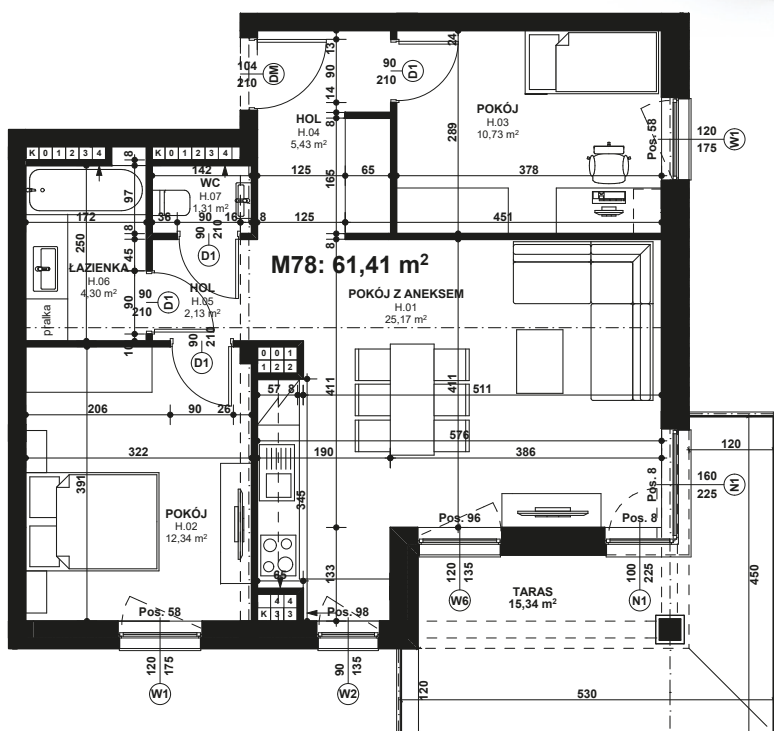

Piano PARK

KOMPOZYCJA PIĘKNA

APARTAMENT NR: 78

powierzchnia - 61,41 M²
piętro 4, budynek H

ZOBACZ CENĘ APARTAMENTU

H.01 POKÓJ Z ANEKSEM	25,17 m ²
H.02 POKÓJ	12,34 m ²
H.03 POKÓJ	10,73 m ²
H.04 HOL	5,43 m ²
H.05 HOL	2,13 m ²
H.06 ŁAZIENKA	4,30 m ²
H.07 WC	1,31 m ²
TARAS	15,34 m ²