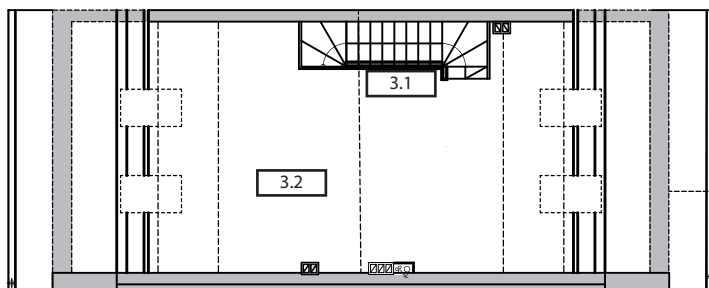

Dożynkowa 47

Lokal C1

Powierzchnia użytkowa
167.05 m²

Powierzchnia ogrodu
80 m²

Parter

71.65 m²

Pomieszczenie	Powierzchnia
1.1 Wiatrołap	3.93 m ²
1.2 Garaż	19.5 m ²
1.3 WC	1.38 m ²
1.4 Komunikacja	5.79 m ²
1.5 Schody	1.86 m ²
1.6 Kuchnia	8.07 m ²
1.7 Pokój dzienny	31.12 m ²

Piętro

58.26 m²

Pomieszczenie	Powierzchnia
2.1 Komunikacja	9.75 m ²
2.2 Pokój	17.03 m ²
2.3 Łazienka	5.58 m ²
2.4 Pokój	11.95 m ²
2.5 Pokój	11.9 m ²
2.6 Schody	2.05 m ²

Poddasze

37.14 m²

Pomieszczenie	Powierzchnia
3.1 Schody	4.04 m ²
3.2 Pokój	33,1 m ²