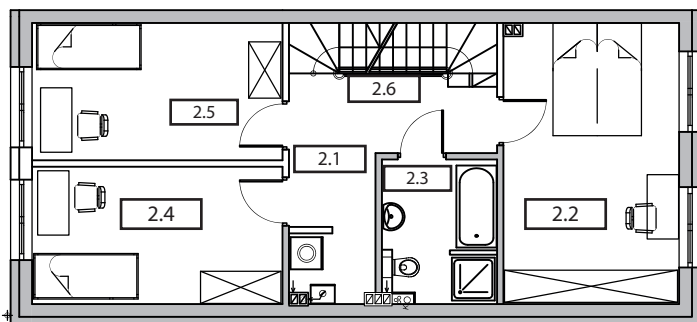

Dożynkowa 47

Lokal C1

Powierzchnia użytkowa
167.05 m²

Powierzchnia ogrodu
80 m²

Parter

71.65 m²

Pomieszczenie	Powierzchnia
1.1 Wiatrołap	3.93 m ²
1.2 Garaż	19.5 m ²
1.3 WC	1.38 m ²
1.4 Komunikacja	5.79 m ²
1.5 Schody	1.86 m ²
1.6 Kuchnia	8.07 m ²
1.7 Pokój dzienny	31.12 m ²

Piętro

58.26 m²

Pomieszczenie	Powierzchnia
2.1 Komunikacja	9.75 m ²
2.2 Pokój	17.03 m ²
2.3 Łazienka	5.58 m ²
2.4 Pokój	11.95 m ²
2.5 Pokój	11.9 m ²
2.6 Schody	2.05 m ²

Poddasze

37.14 m²

Pomieszczenie	Powierzchnia
3.1 Schody	4.04 m ²
3.2 Pokój	33,1 m ²