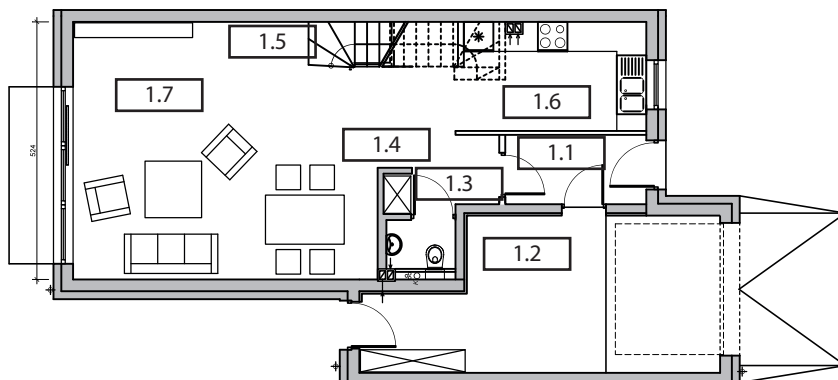

Dożynkowa 47

Lokal C1

Powierzchnia użytkowa
167.05 m²

Powierzchnia ogrodu
80 m²

Parter

71.65 m²

Pomieszczenie	Powierzchnia
1.1 Wiatrołap	3.93 m ²
1.2 Garaż	19.5 m ²
1.3 WC	1.38 m ²
1.4 Komunikacja	5.79 m ²
1.5 Schody	1.86 m ²
1.6 Kuchnia	8.07 m ²
1.7 Pokój dzienny	31.12 m ²

Piętro

58.26 m²

Pomieszczenie	Powierzchnia
2.1 Komunikacja	9.75 m ²
2.2 Pokój	17.03 m ²
2.3 Łazienka	5.58 m ²
2.4 Pokój	11.95 m ²
2.5 Pokój	11.9 m ²
2.6 Schody	2.05 m ²

Poddasze

37.14 m²

Pomieszczenie	Powierzchnia
3.1 Schody	4.04 m ²
3.2 Pokój	33,1 m ²