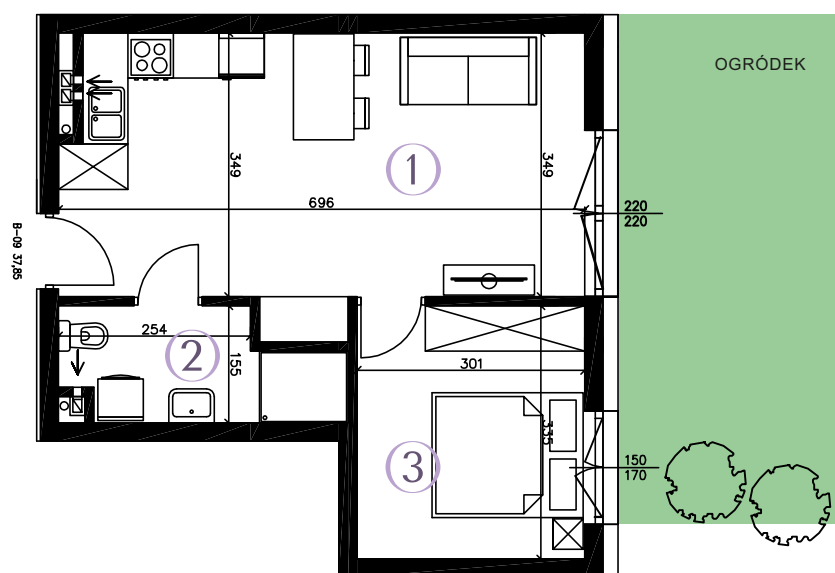

AURA

WARSZEWO

MIESZKANIE B-09

37,85 m²

RZUT MIESZKANIA

SKALA 1:100

2 POKOJE
KIERUNEK

parter
wsch.

- ① POKÓJ Z AN. KUCH. 23,40 m²
- ② ŁAZIENKA 4,62 m²
- ③ POKÓJ 9,83 m²

POWIERZCHNIA
UŻYTKOWA 37,85 m²

OGRÓDEK 32 m²

PLAN ZAGOSPODAROWANIA

Wizualizacja stanowi element poglądowy. Kolorystyka budynku może ulec zmianie. Rozmieszczenie mebli i przyborów oraz aranżacja pomieszczeń są poglądowe.