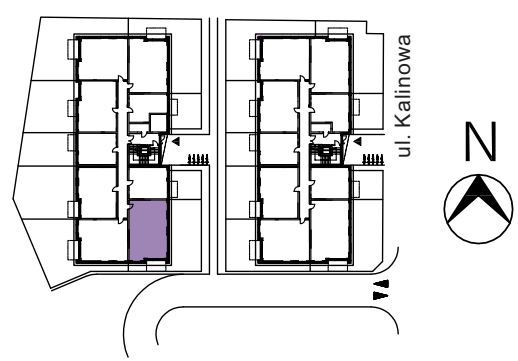

AURA

WARSAW

MIESZKANIE A-02

71,00 m²

3 POKOJE
KIERUNEK

parter
pd-wsch.

- ① KORYTARZ 10,25 m²
- ② TOALETA 2,25 m²
- ③ ŁAZIENKA 2,97 m²
- ④ POKÓJ Z AN. KUCH. 37,20 m²
- ⑤ POKÓJ 9,70 m²
- ⑥ POKÓJ 8,63 m²

POWIERZCHNIA UŻYTKOWA 71,00 m²

OGRÓDEK 84 m²

RZUT MIESZKANIA

SKALA 1:100

PLAN ZAGOSPODAROWANIA

Wizualizacja stanowi element poglądowy. Kolorystyka budynku może ulec zmianie. Rozmieszczenie mebli i przyborów oraz aranżacja pomieszczeń są poglądowe.