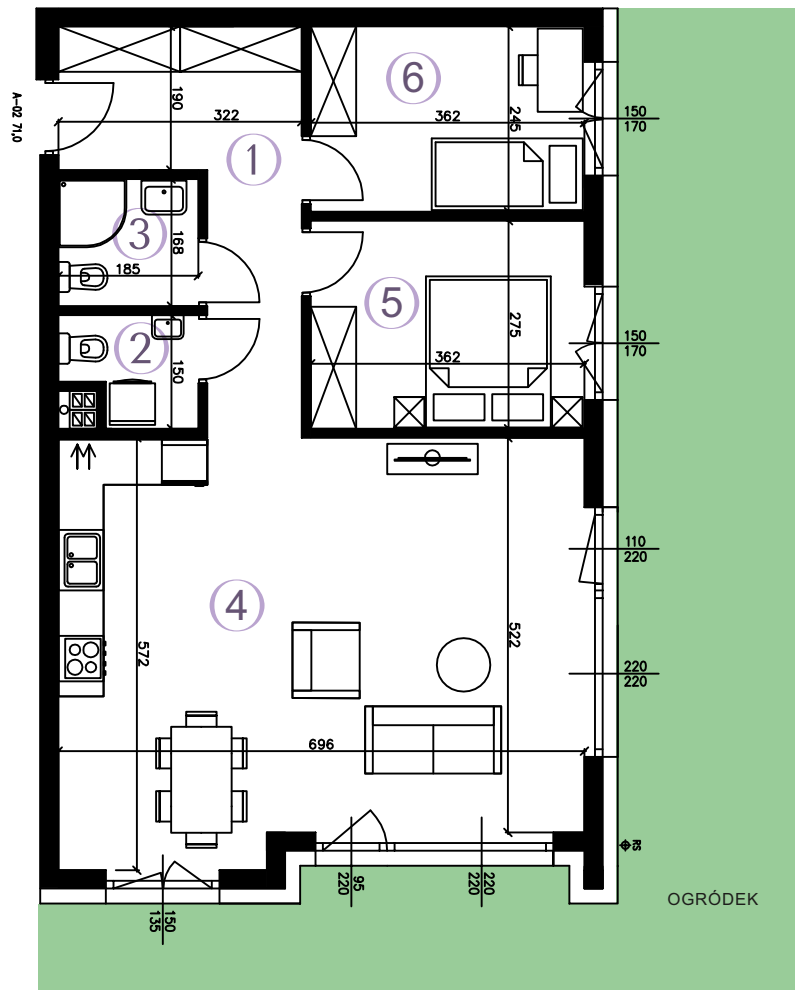

AURA

WARSAW

MIESZKANIE A-02

71,00 m²

3 POKOJE
KIERUNEK

parter
pd-wsch.

- ① KORYTARZ 10,25 m²
- ② TOALETA 2,25 m²
- ③ ŁAZIENKA 2,97 m²
- ④ POKÓJ Z AN. KUCH. 37,20 m²
- ⑤ POKÓJ 9,70 m²
- ⑥ POKÓJ 8,63 m²

POWIERZCHNIA UŻYTKOWA 71,00 m²

OGRÓDEK 84 m²

RZUT MIESZKANIA

SKALA 1:100

PLAN ZAGOSPODAROWANIA

Wizualizacja stanowi element poglądowy. Kolorystyka budynku może ulec zmianie. Rozmieszczenie mebli i przyborów oraz aranżacja pomieszczeń są poglądowe.