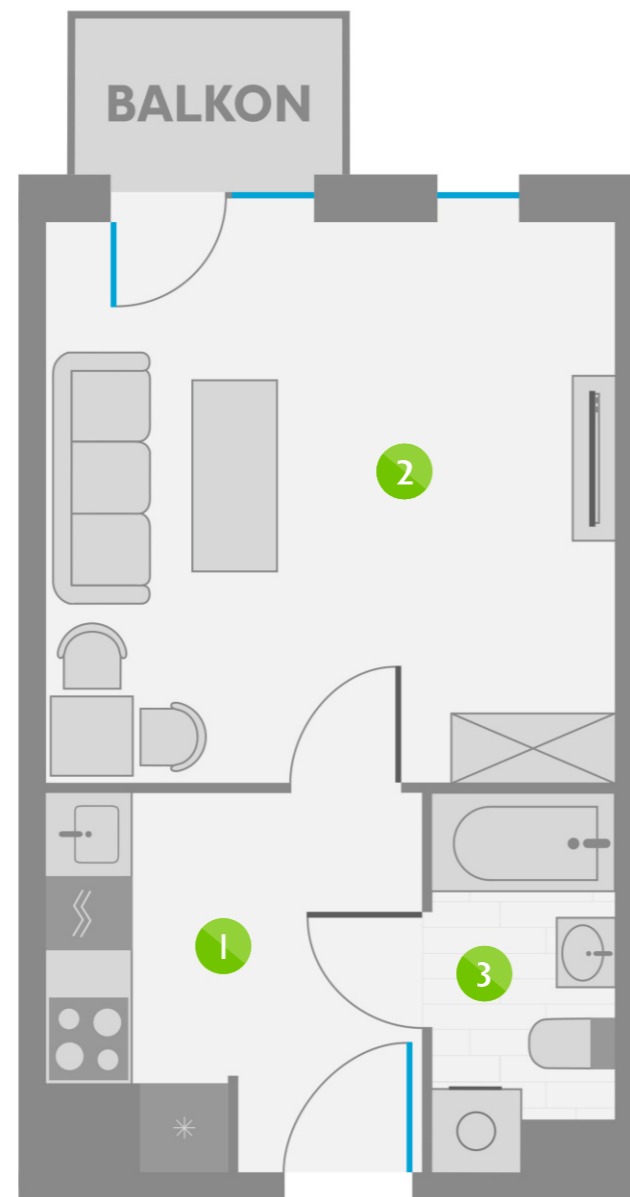

Os. Lotnictwa Polskiego 12

44

PIĘTRO 5

4	P. 1
14	P. 2
24	P. 3
34	P. 4
44	P. 5
54	P. 6
64	P. 7
74	P. 8

ZESTAWIENIE POMIESZCZEŃ:

1	KORYTARZ Z ANEKSEM KUCHENNYM	6,97 m ²
2	POKÓJ	17,04 m ²
3	ŁAZIENKA	3,36 m ²
ŁĄCZNIE:		27,37 m ²

USYTUOWANIE LOKALU: