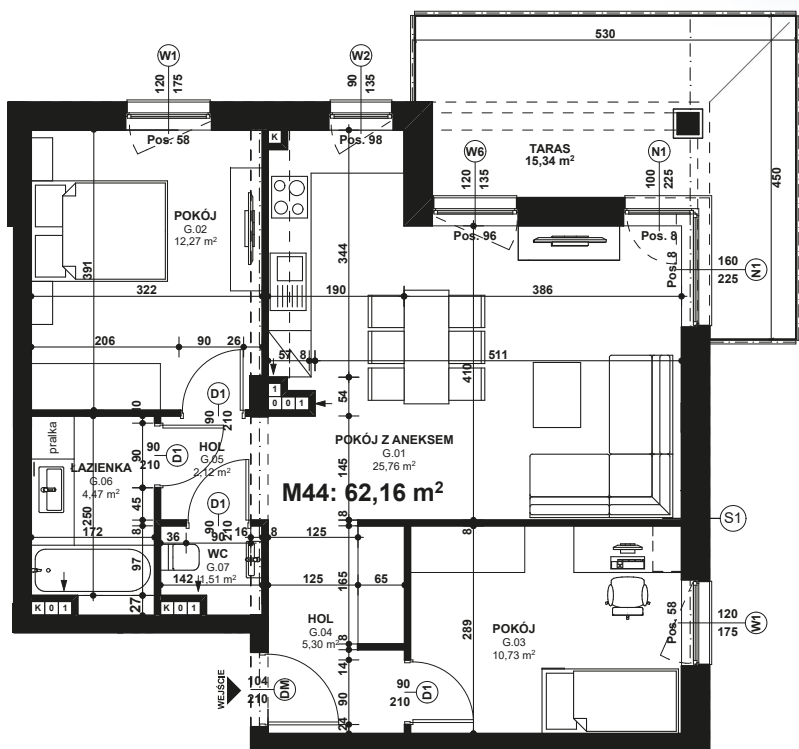

Piano PARK

KOMPOZYCJA PIĘKNA

APARTAMENT NR: 44

powierzchnia - 62,16 M²
piętro 1, budynek H

ZOBACZ CENĘ APARTAMENTU

G.01 POKÓJ Z ANEKSEM	25,76 m ²
G.02 POKÓJ	12,27 m ²
G.03 POKÓJ	10,73 m ²
G.04 HOL	5,30 m ²
G.05 HOL	2,12 m ²
G.06 ŁAZIENKA	4,47 m ²
G.07 WC	1,51 m ²
TARAS	15,34 m ²