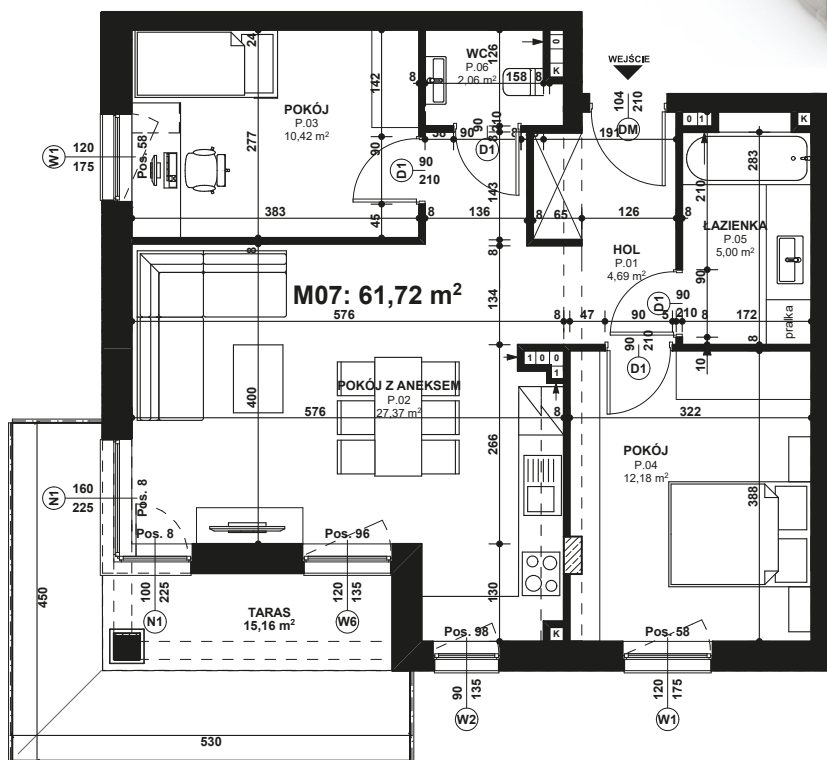

Piano PARK

KOMPOZYCJA PIĘKNA

APARTAMENT NR: 7

powierzchnia - 61,72 M²
piętro 1, budynek H

ZOBACZ CENĘ APARTAMENTU

P.01 HOL	4,69 m ²
P.02 POKÓJ Z ANEKSEM	27,37 m ²
P.03 POKÓJ	10,42 m ²
P.04 POKÓJ	12,18 m ²
P.05 ŁAZIENKA	5,00 m ²
P.06 WC	2,06 m ²
TARAS	15,16 m ²