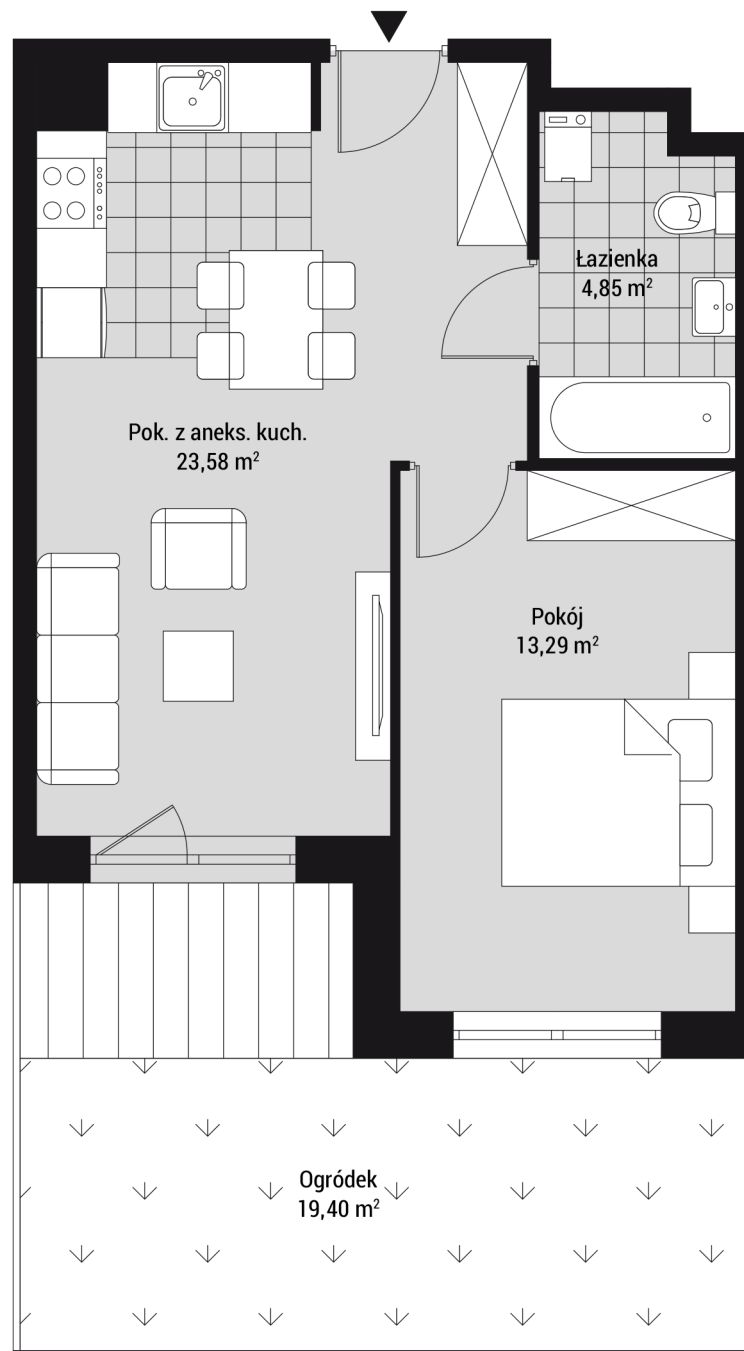

**WAWEL
SERVICE**

NA BŁONIE 106

Na błonie 106, Kraków

powierzchnia użytkowa

41,71 m²

pokój	23,58 m ²
pokój	13,29 m ²
łazienka	4,85 m ²
ogródek	19,40 m ²

mieszkanie nr

7