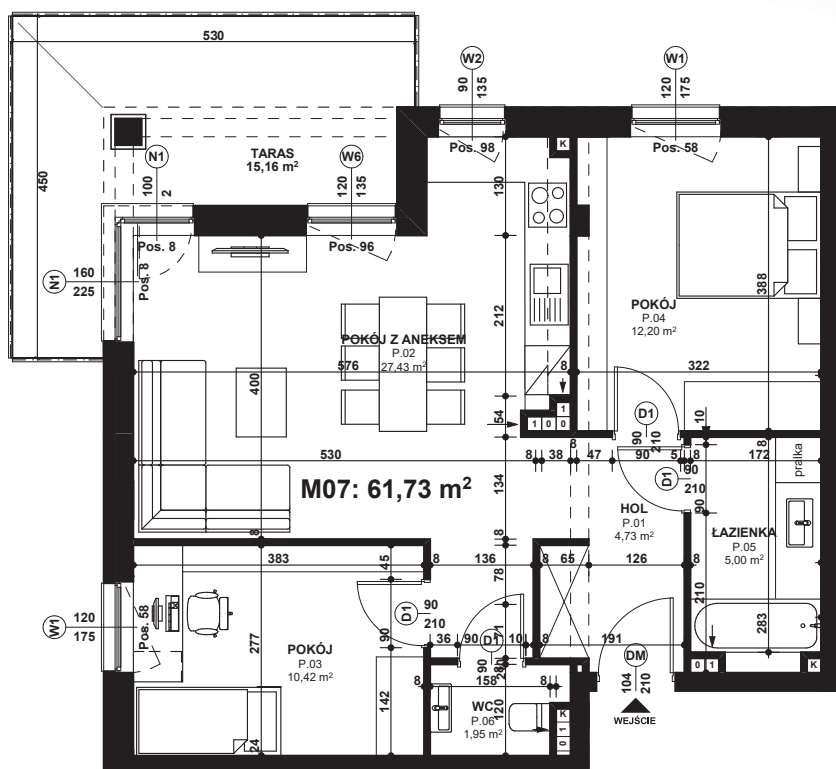

Piano  
PARK  
KOMPOZYCJA PIĘKNA

APARTAMENT NR: 7

powierzchnia - 61,73 M<sup>2</sup>  
piętro 1, budynek G

P.01 HOL	4,73 m <sup>2</sup>
P.02 POKÓJ Z ANEKSEM	27,43 m <sup>2</sup>
P.03 POKÓJ	10,42 m <sup>2</sup>
P.04 POKÓJ	12,20 m <sup>2</sup>
P.05 ŁAZIENKA	5,00 m <sup>2</sup>
P.06 WC	1,95 m <sup>2</sup>
TARAS	15,16 m <sup>2</sup>