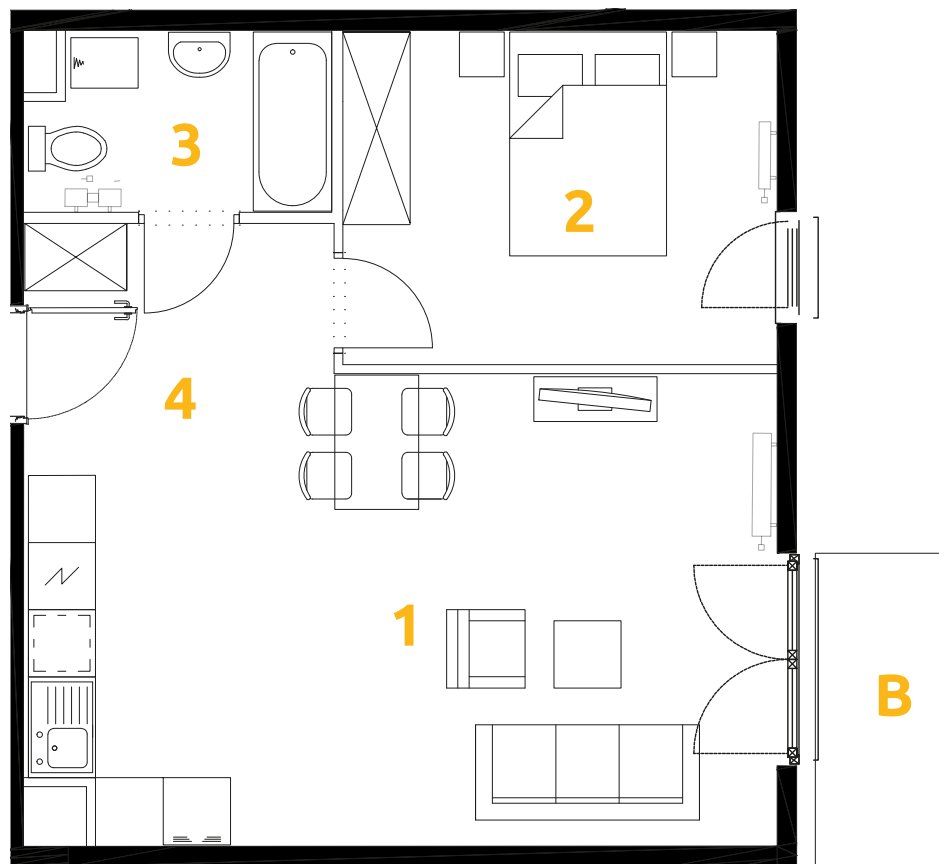

O₃
OSIEDLE
ETAP 8

Tu żyj. Tu mieszkaj.

1	POKÓJ + ANEKS KUCHENNY	26.71 m ²
2	POKÓJ	11.48 m ²
3	ŁAZIENKA	4.19 m ²
4	PRZEDPOKÓJ	4.84 m ²
B	BALKON	3.58 m ²

2 POKOJE | 47.22m²

Budynek: 2

Piętro: 2

Mieszkanie: 16