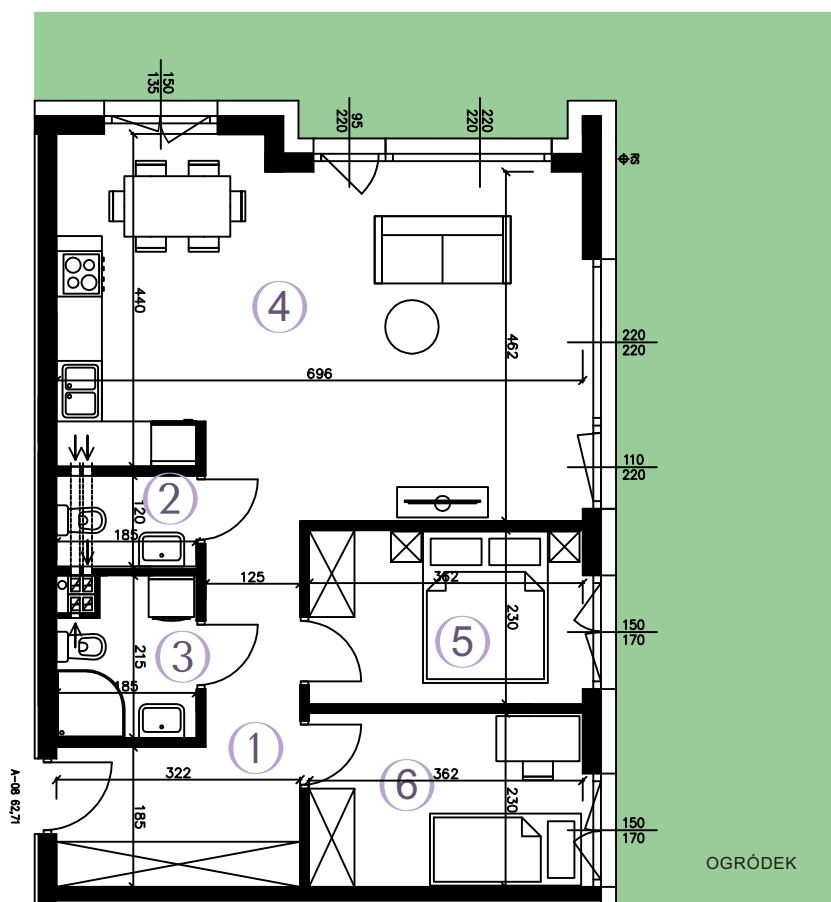

RZUT MIESZKANIA

SKALA 1:100

AURA

WARSZAWO

MIESZKANIE A-08

62,71 m²

3 POKOJE
KIERUNEK

parter
pn-wsch.

① KORYTARZ	9,39 m ²
② TOALETA	2,10 m ²
③ ŁAZIENKA	3,50 m ²
④ POKÓJ Z AN. KUCH.	31,54 m ²
⑤ POKÓJ	8,09 m ²
⑥ POKÓJ	8,09 m ²

POWIERZCHNIA
UŻYTKOWA

62,71 m²

OGRÓDEK

93 m²

OGRÓDEK

PLAN ZAGOSPODAROWANIA

Wizualizacja stanowi element poglądowy. Kolorystyka budynku może ulec zmianie. Rozmieszczenie mebli i przyborów oraz aranżacja pomieszczeń są poglądowe.