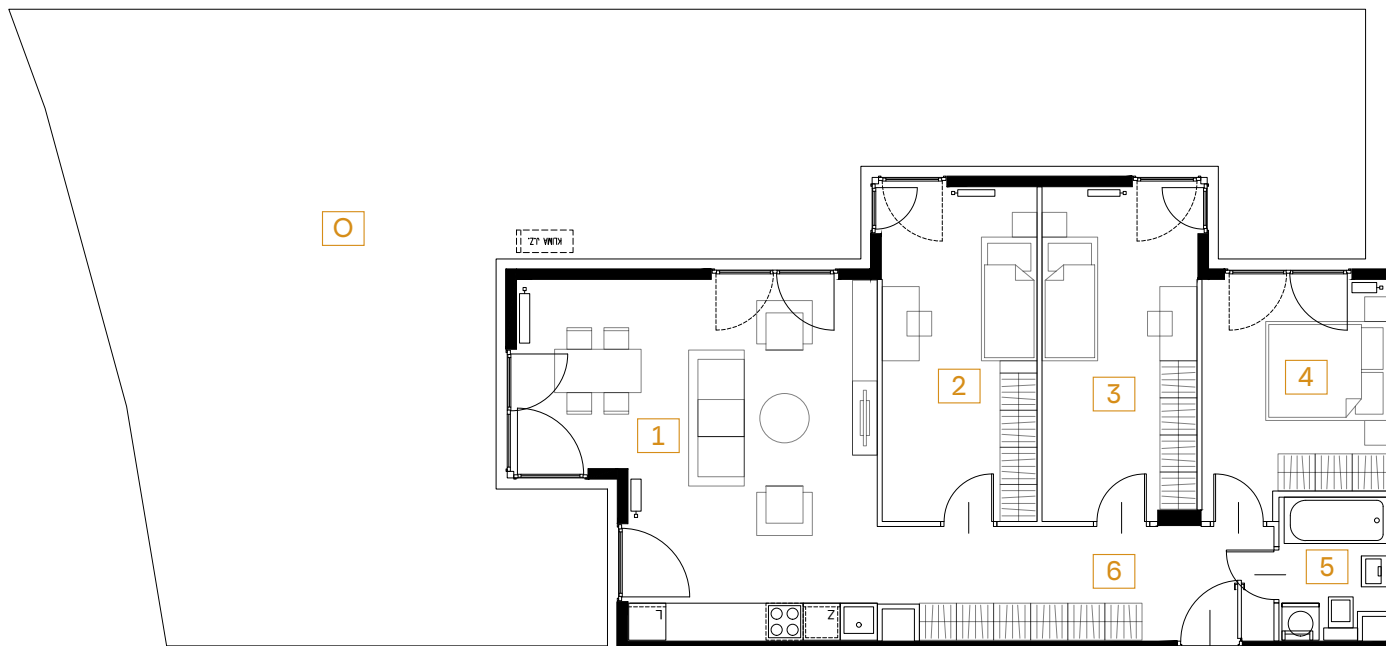

Mieszkanie 66

24

81.95 m²

piętro: 0

pokoje: 4

22

1	POKÓJ + ANEKS	28.84 m ²
2	POKÓJ	13.52 m ²
3	POKÓJ	13.40 m ²
4	POKÓJ	10.89 m ²
5	ŁAZIENKA	3.89 m ²
6	PRZEDPOKÓJ	11.41 m ²

 **OGRÓDEK** 118.76 m²

Przedstawiona aranżacja lokalu jest przykładowa, rysunki w tym zakresie mają charakter poglądowy.