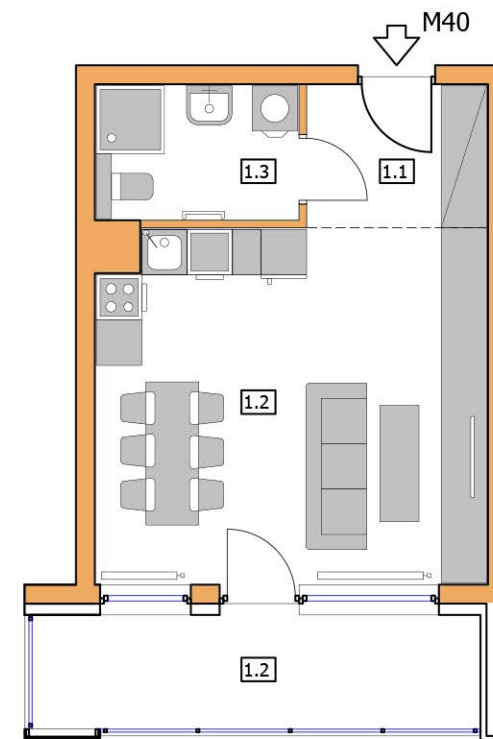

WEDUTA KRAKOWA

Mieszkanie :

1 - POKOJOWE

Powierzchnia :

33,05m²

Lokalizacja :

ul. Belwederczyków w Krakowie

Biurow Sprzedaży :

Podczas realizacji niektóre szczegóły mogą zostać zmienione

BUDYNEK A

4 PIĘTRO

NR M40

33,05m²

1 - POKOJOWE

NR KATALOGOWY : A/4P/M40

MIESZKANIE nr 40		
nr	Pomieszczenie	Pow. (m ²)
1.1	Hall	4,45m ²
1.2	Salon + Aneks kuchenny	23,90m ²
1.3	Łazienka	4,70m ²
SUMA :		33,05m ²

1.5	Balkon	8,80m ²
-----	--------	--------------------

BUDYNEK A - 4 PIĘTRO

RZUT 1:100