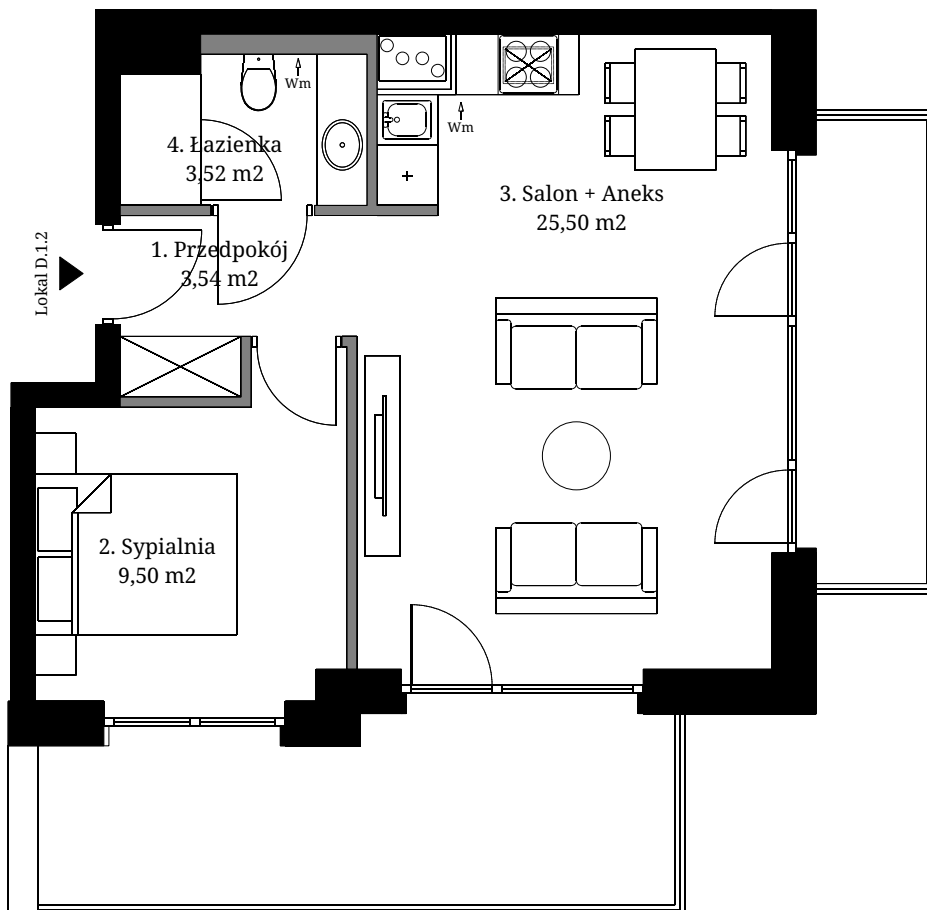

# Seidorf

Mountain Resort

— 1899 —

Powierzchnia wewnętrzna: 43,49 m<sup>2</sup>  
 Powierzchnia użytkowa: 42,06 m<sup>2</sup>

1. Przedpokój	3,54 m <sup>2</sup>
2. Sypialnia	9,50 m <sup>2</sup>
3. Salon + Aneks	25,50 m <sup>2</sup>
4. Łazienka	3,52 m <sup>2</sup>

Powierzchnia pod ścianami demontowalnymi 1,43 m<sup>2</sup>  
 Powierzchnia balkonów 16,03 m<sup>2</sup>

Lokalizacja lokali w obiekcie:

- Obrys lokalu D.1.2
- Część wspólna

Rzut 1 Piętra

- Ściana z możliwością demontażu

- Ściana bez możliwości demontażu