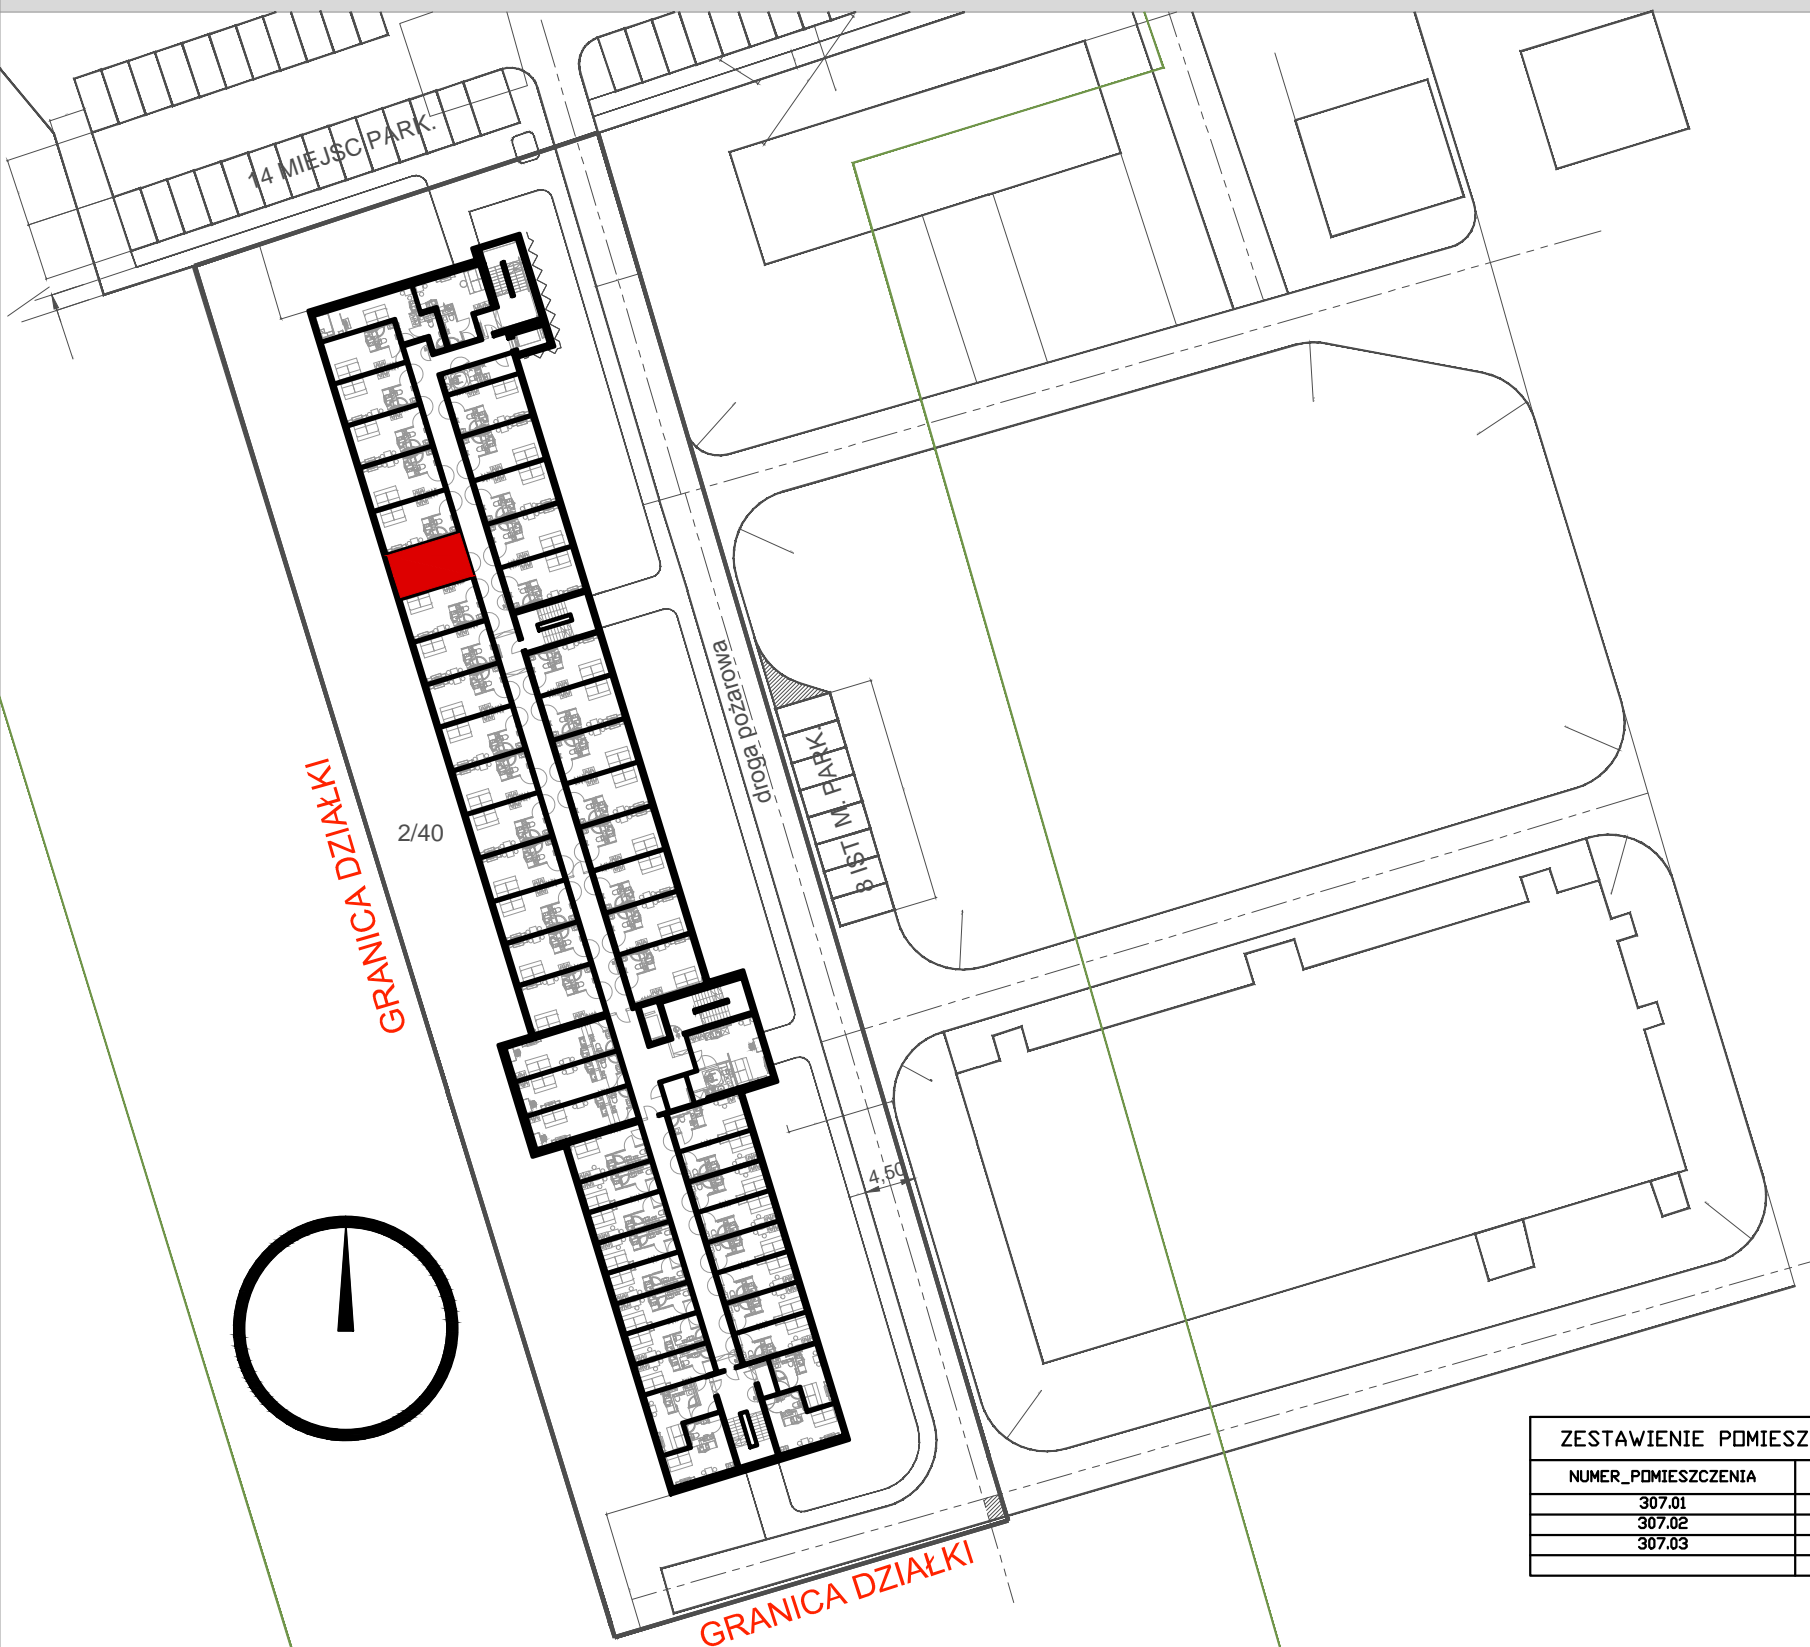

# RZUT III PIETRA APARTAMENT NR 307

ZESTAWIENIE POMIESZCZEN I POWIERZCHNI APARTAMENT 307

NUMER_POMIESZCZENIA	NAZWA_POMIESZCZENIA	POWIERZCHNIA
307.01	Pokój+aneks kuch.	16.02
307.02	Przedpokój	5.06
307.03	Łazienka	3.19
		24.27

LOKALIZACJA:  
WROCŁAW, OBREB: WROCŁAWSKIE PARKI BIZNESU- "BIERUTOWSKA PARK"  
UL. BIERUTOWSKA 57-59

**HYDRAL**

APARTAMENTY