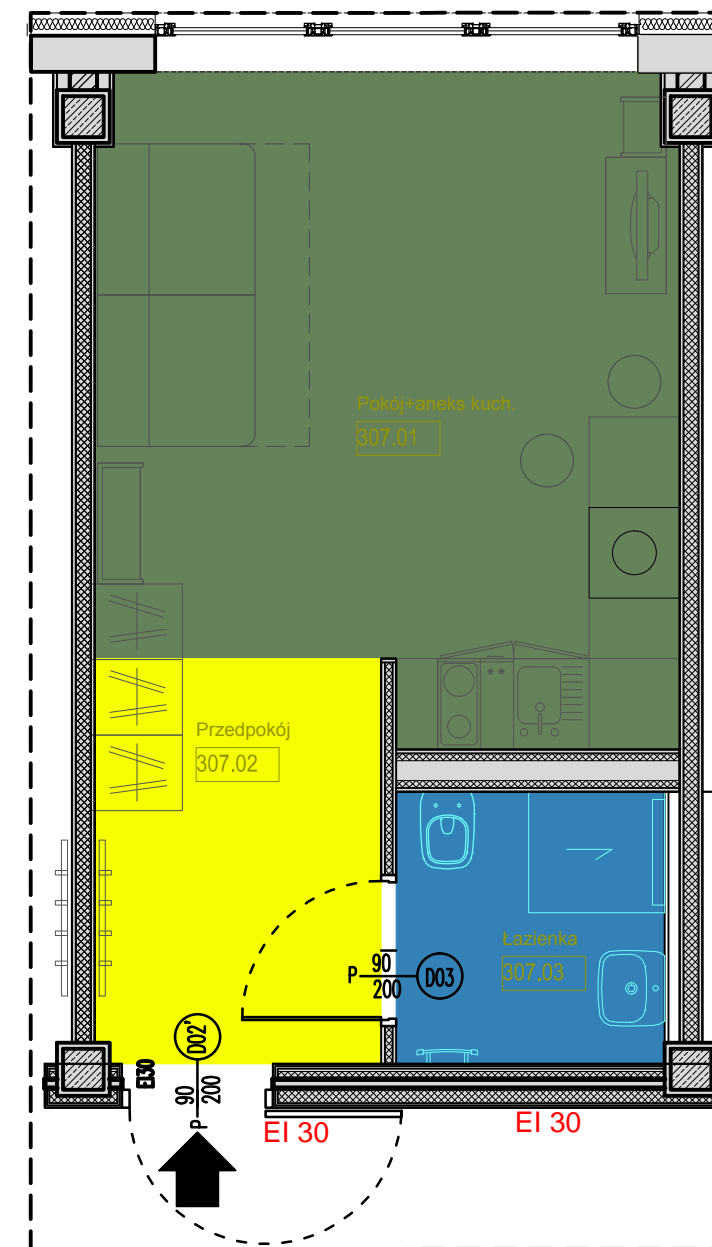

# RZUT III PIETRA APARTAMENT NR 307

ZESTAWIENIE POMIESZCZEN I POWIERZCHNI APARTAMENT 307

NUMER_POMIESZCZENIA	NAZWA_POMIESZCZENIA	POWIERZCHNIA
307.01	Pokój+aneks kuch.	16.02
307.02	Przedpokój	5.06
307.03	Łazienka	3.19
		24.27