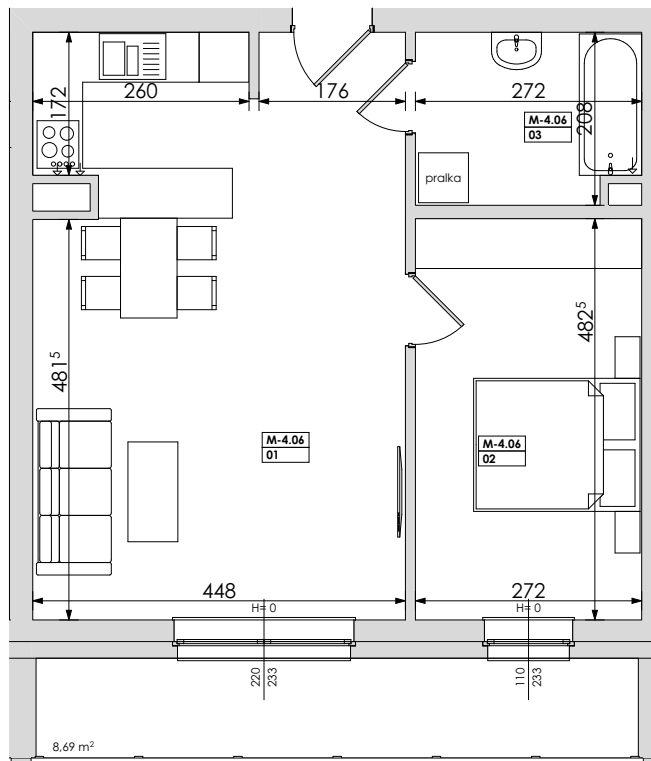

Mieszkanie nr	Nr pom.	Nazwa pomieszczenia	Powierzchnia	Wys.	Kubatura
M-4.06	01	pokój dz.+aneks.kuch.	31,14	256	79,71
	02	pokój	13,12	256	33,60
	03	łazienka	5,48	256	14,02
			49,74 m²		127,33 m³

POZNAŃ
ulica **Jasielska**

Powyższe rysunki mają charakter poglądowy. Zastrzegamy sobie prawo do wprowadzenia zmian.

powierzchnia mieszkania 49,74 m²

CA.PU pracownia architektoniczna
architekt jacek roszyk
luboń, ul. 11 listopada 31a, tel.: 618106202