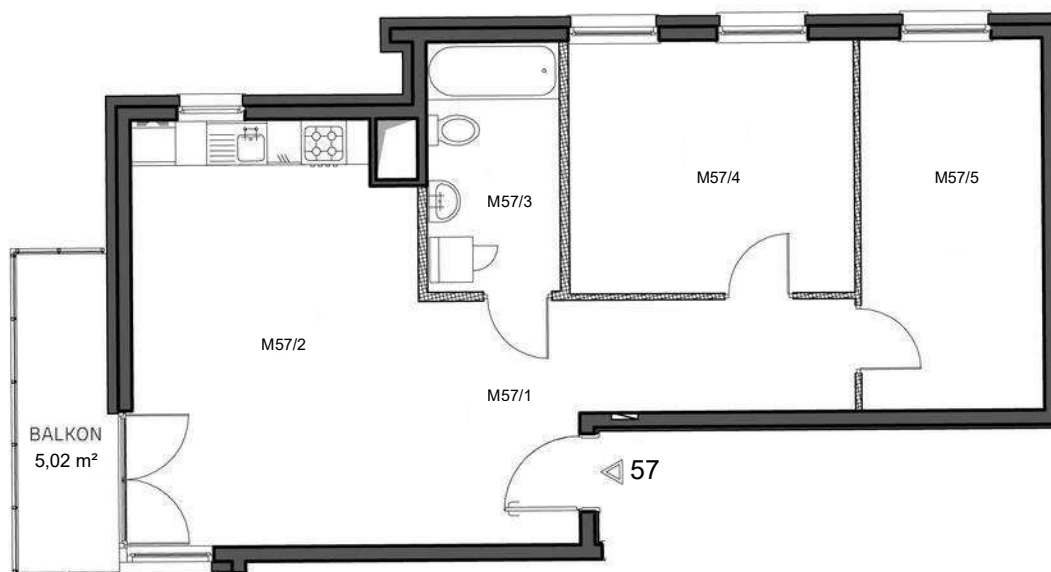

Załącznik nr 1

Piętro 4
Mieszkanie nr 57

ORIENTACJA/SKALA: 1:100

BIURO SPRZEDAŻY:

ul. Jerozolimska 2/LU 1
30-555 Kraków

 603 222 780

 sprzedaz@matejek.pl

 www.matejek.pl

ZESTAWIENIE POWIERZCHNI POMIESZCZEŃ

Lp.	pomieszczenie	pow. użytkowa [m ²]
M57/1	PRZEDPOKÓJ	12,30 m ²
M57/2	POKÓJ + ANEKS KUCHENNY	20,73 m ²
M57/3	ŁAZIENKA	5,72 m ²
M57/4	POKÓJ	12,40 m ²
M57/5	POKÓJ	11,78 m ²

Mieszkanie nr 57 [3 pok.] 62,93 m²

ORIENTACJA/SKALA: 1:1000