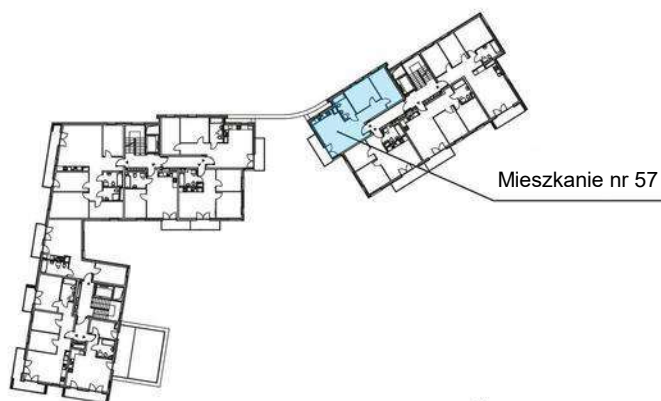

Załącznik nr 1

Piętro 4
Mieszkanie nr 57

ORIENTACJA/SKALA: 1:100

BIURO SPRZEDAŻY:

ul. Jerozolimska 2/LU 1
30-555 Kraków

 603 222 780

 sprzedaz@matejek.pl

 www.matejek.pl

ZESTAWIENIE POWIERZCHNI POMIESZCZEŃ

Lp.	pomieszczenie	pow. użytkowa [m ²]
M57/1	PRZEDPOKÓJ	12,30 m ²
M57/2	POKÓJ + ANEKS KUCHENNY	20,73 m ²
M57/3	ŁAZIENKA	5,72 m ²
M57/4	POKÓJ	12,40 m ²
M57/5	POKÓJ	11,78 m ²

Mieszkanie nr 57 [3 pok.] 62,93 m²

ORIENTACJA/SKALA: 1:1000