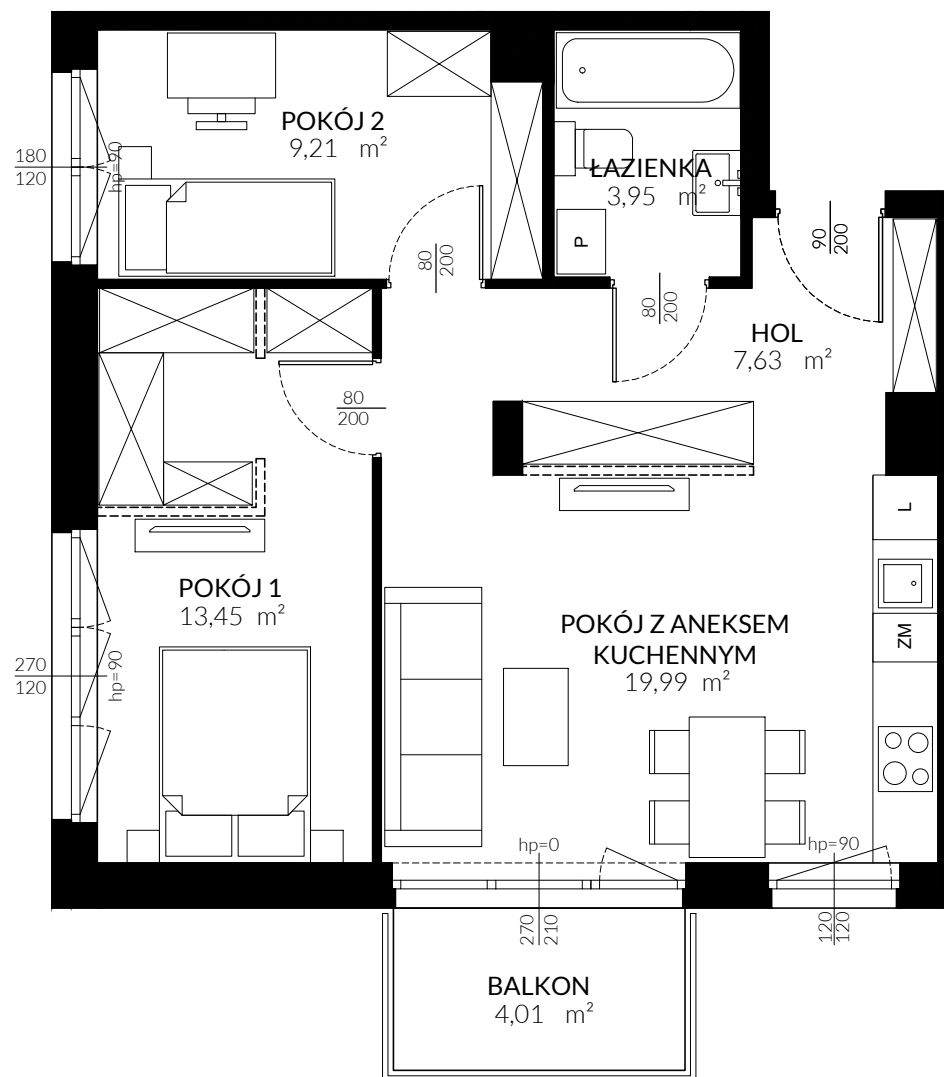

C/M18

TRITON KAMPINOS

BUDYNEK C
PIĘTRO 1
LOKAL NR M18

HOL 7,63 m²
 POKÓJ Z ANEKSEM 19,99 m²
 POKÓJ 1 13,45 m²
 POKÓJ 2 9,21 m²
 ŁAZIENKA 3,95 m²

POWIERZCHNIA 54,23 m²

+ BALKON 4,01 m²

* ARANŻACJA WNETRZ I OTOCZENIA BUDYNKU MA WYŁĄCZNIE CHARAKTER POGŁADOWY;
 WYPOSAŻENIE WNETRZ I OTOCZENIA BUDYNKU NIE STANOWI PRZEDMIOTU UMOWY.