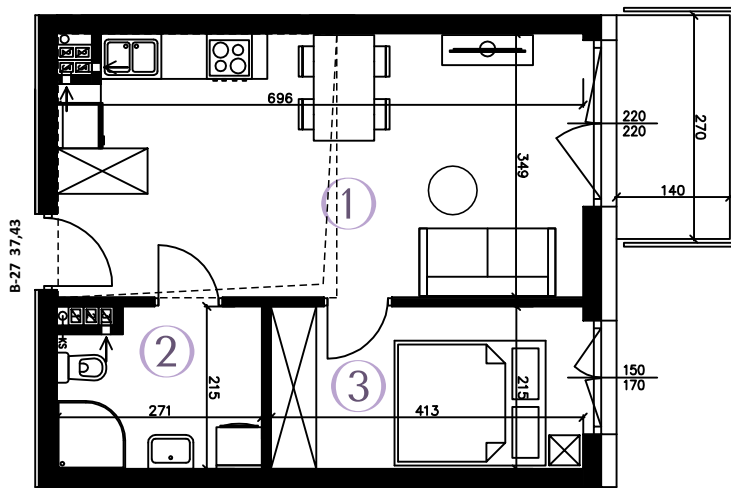

AURA

WARSZEWO

MIESZKANIE B-27

37,43 m²

RZUT MIESZKANIA

SKALA 1:100

2 POKOJE
KIERUNEK

poddasze
wsch.

- ① POKÓJ Z AN. KUCH. 23,49 m²
- ② ŁAZIENKA 5,31 m²
- ③ POKÓJ 8,63 m²

POWIERZCHNIA
UŻYTKOWA 37,43 m²

BALKON 3,78 m²

PLAN ZAGOSPODAROWANIA

Wizualizacja stanowi element poglądowy. Kolorystyka budynku może ulec zmianie. Rozmieszczenie mebli i przyborów oraz aranżacja pomieszczeń są poglądowe.