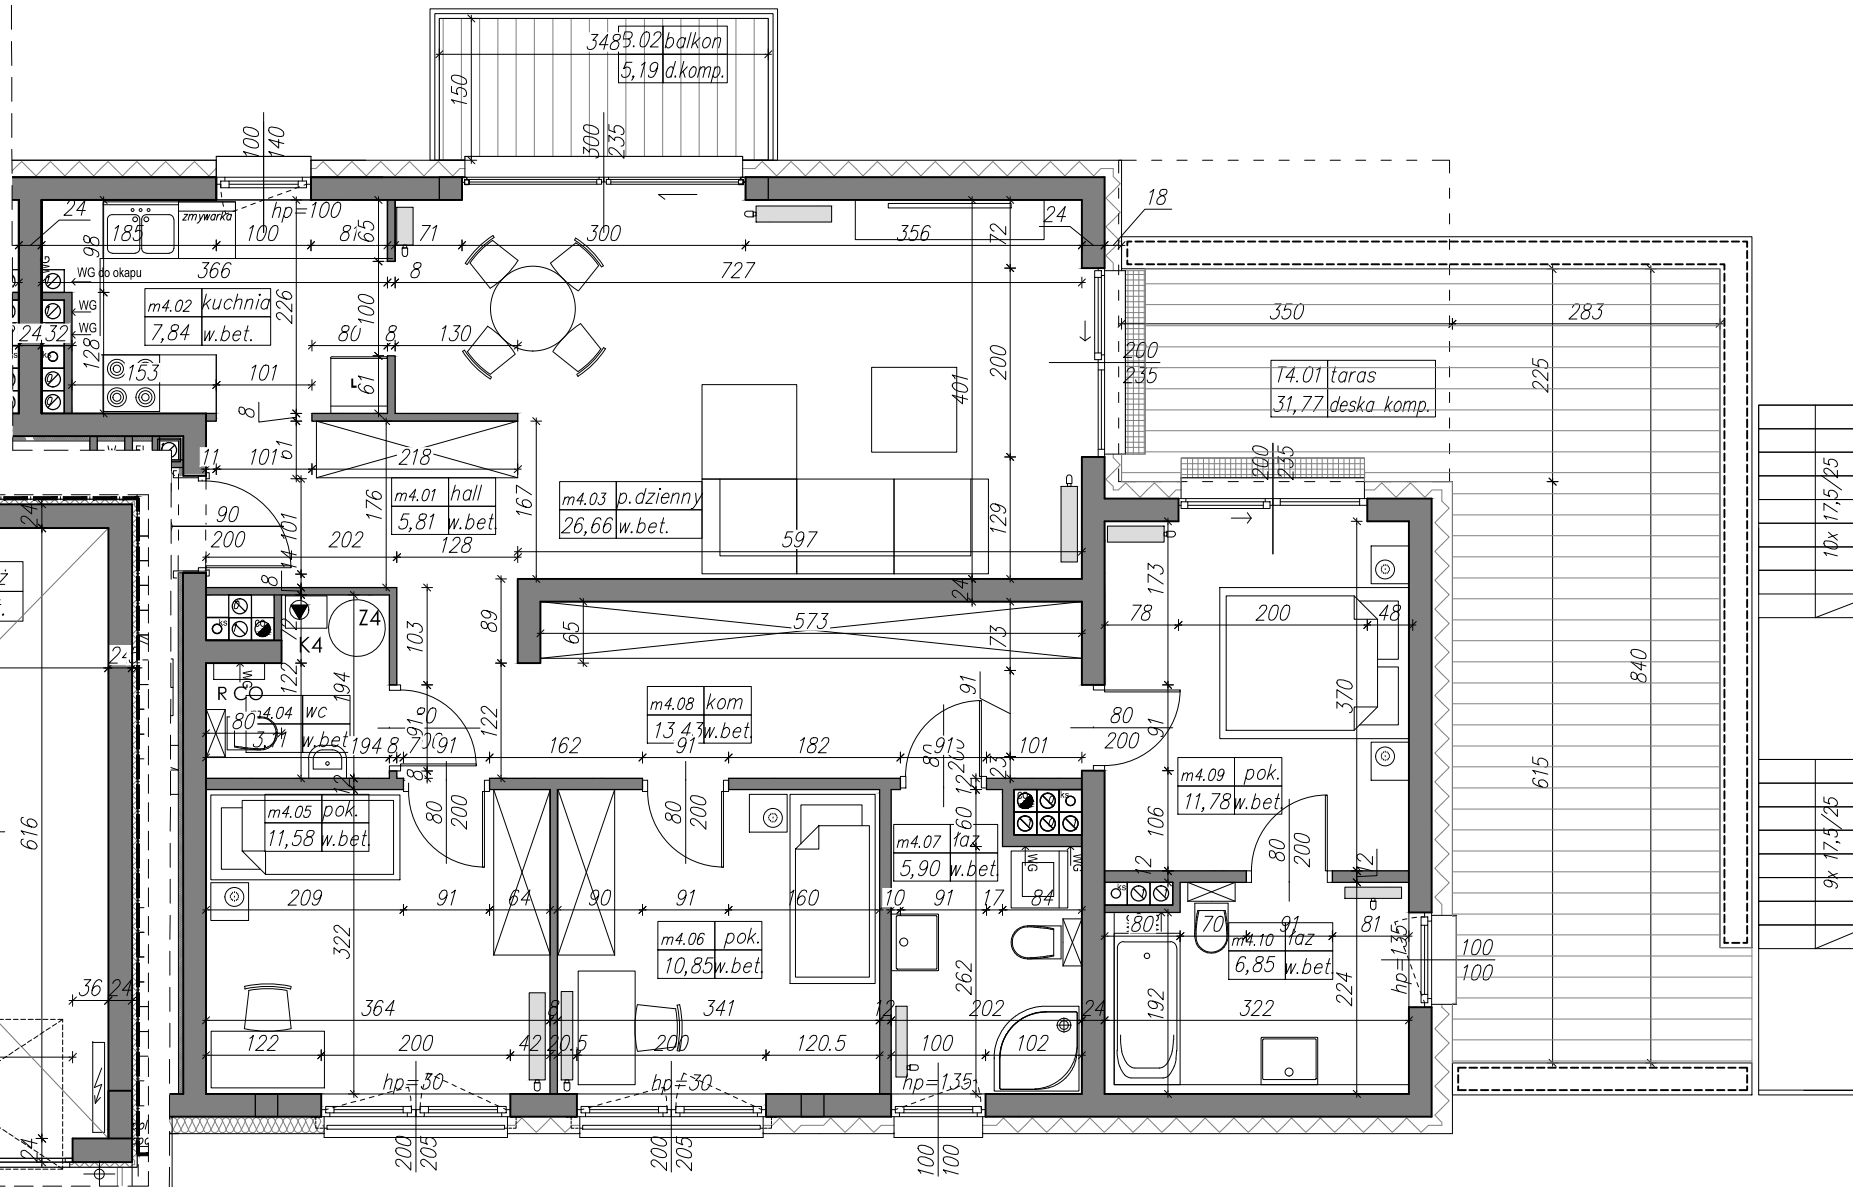

m.4	4 - PK
PU	103,81 m ²
balkon	5,19 m ²
ogród	141,23 m ²
taras	31,77 m ²

mieszkanie nr 4

kondygnacja 2 - piętro

1	hall	5,81 m ²
2	kuchnia	7,84 m ²
3	pokój dzienny	26,66 m ²
4	wc	3,11 m ²
5	pokój	11,58 m ²
6	pokoj	10,85 m ²
7	łazienka z wc	9,22 m ²
8	komunikacja	7,37 m ²
9	pokój	11,78 m ²
10	łazienka z wc	6,85 m ²
razem		103,81 m²

garaż	19,08 m ²
ogród	141,23 m ²
taras	31,77 m ²
balkon	5,19 m ²

M4. 4P+K
103,81 m²