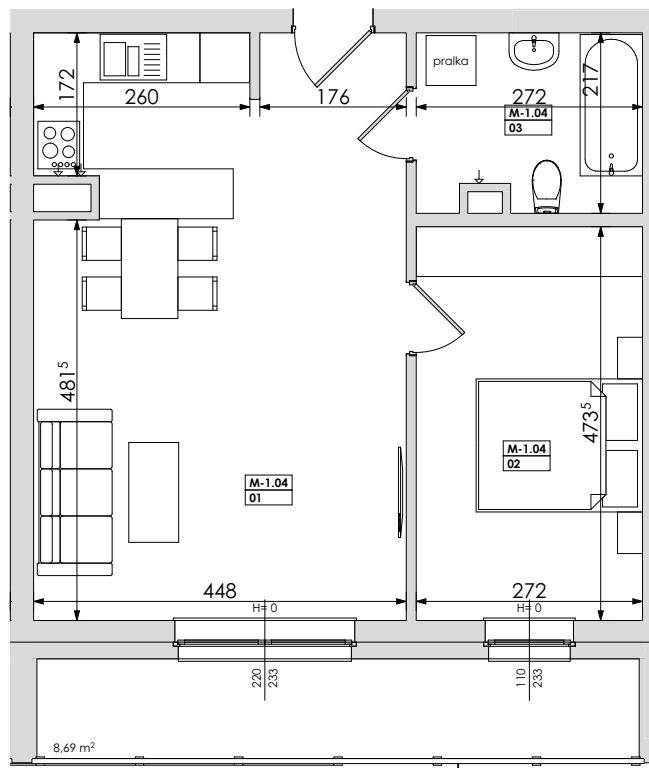

Mieszkanie nr	Nr pom.	Nazwa pomieszczenia	Powierzchnia	Wys.	Kubatura
M-1.04	01	pokój dz.+aneks.kuch.	31,14	256	79,71
	02	pokój	12,88	256	32,97
	03	łazienka	5,68	256	14,54
			49,70 m²		127,22 m³

POZNAŃ
ulica **Jasielska**

Powyższe rysunki mają charakter poglądowy. Zastrzegamy sobie prawo do wprowadzenia zmian.

powierzchnia mieszkania 49,70 m²

CA.PU pracownia architektoniczna
architekt jacek roszyk
luboń, ul. 11 listopada 31a, tel.: 618106202