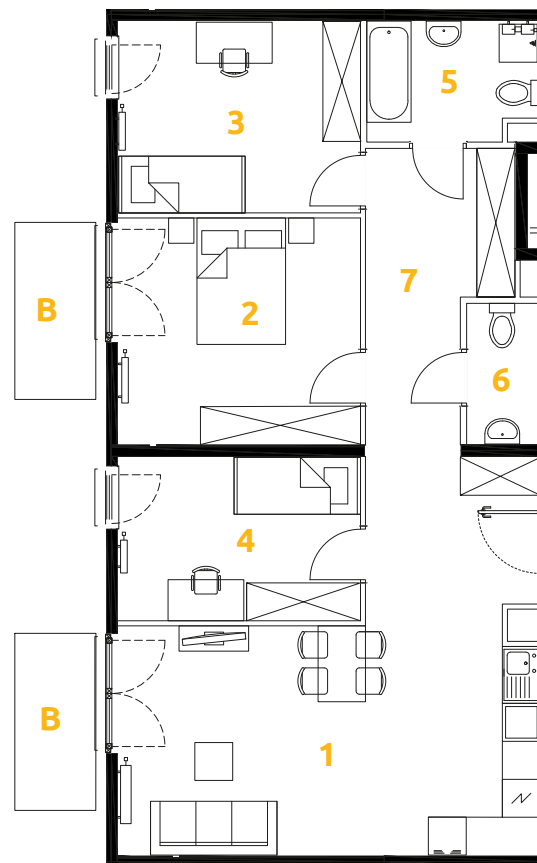

O₃
OSIEDLE
OSZON
ETAP 8

Tu żyj. Tu mieszkaj.

1	POKÓJ + ANEKS KUCHENNY	24.00 m ²
2	POKÓJ	13.69 m ²
3	POKÓJ	11.62 m ²
4	POKÓJ	9.90 m ²
5	ŁAZIENKA	5.03 m ²
6	TOALETA	2.60 m ²
7	PRZEDPOKÓJ	16.53 m ²
B	BALKON	3.58 m ²
B	BALKON	3.58 m ²

4 POKOJE | 83.37 m²

Budynek: 4

Piętro: 1

Mieszkanie: 29

Przedstawiona aranżacja lokalu jest przykładowa, rysunki w tym zakresie mają charakter poglądowy.

Biuro sprzedaży:
ul. Stefana Banacha 39/U1
31-235 Kraków