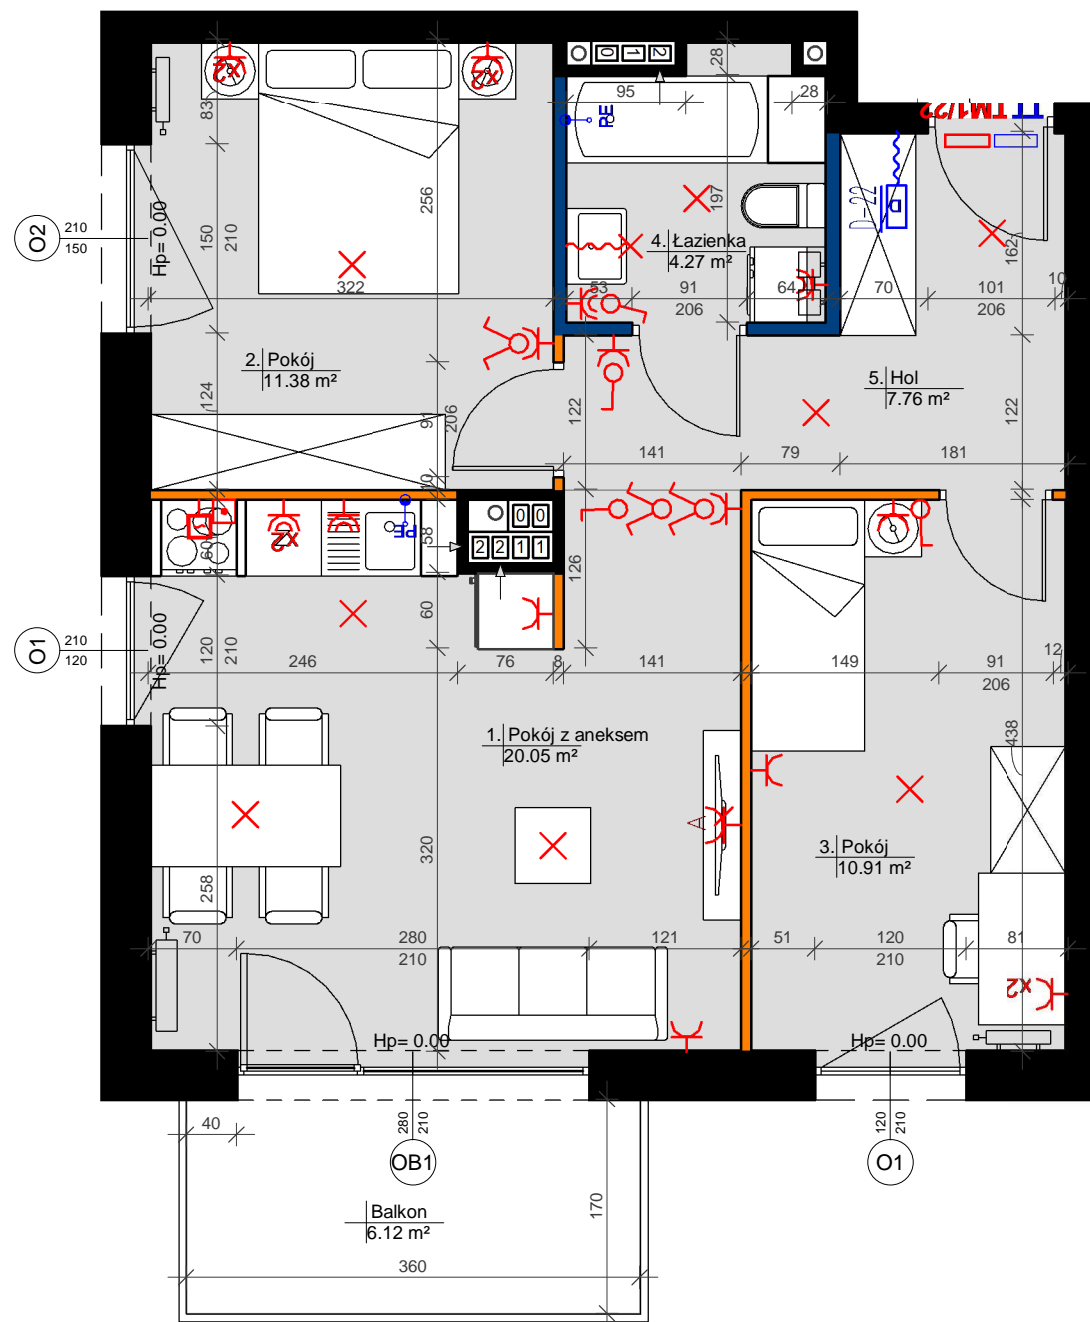

## PLAN SYTUACYJNY

KLESZCZEWO  
PARK

LOKAL: **K5/22**  
 TYP: **3PA**  
 KONDYGNACJA: **PIĘTRO II**  
 BUDYNEK: **BUDYNEK K5**

K5/22	
1. Pokój z aneksem	20.05
2. Pokój	11.38
3. Pokój	10.91
4. Łazienka	4.27
5. Hol	7.76

**POWIERZCHNIA POMIESZCZEŃ** 54.37m<sup>2</sup>

**POWIERZCHNIA POD ŚCIANKAMI NADAJĄCYMI SIĘ DO DEMONTAŻU** 0.90 m<sup>2</sup>

**POW. UŻYTKOWA MIESZKAŃ** 55.27 m<sup>2</sup>

**BALKON** 6.12 m<sup>2</sup>

Powierzchnie obliczono według normy PN-ISO 9836

## PLAN OSIEDLA

## LEGENDA:

- Ściana konstrukcyjna
- Ściana szachtu
- Ściana z możliwością zmiany lokalizacji gr. 10cm
- Ściana działowa nadająca się do demontażu gr. 8cm
- ✕ Wpust oświetleniowy
- ✕ Wpust oświetleniowy ścienny (kinkiet)
- ⌚ Łącznik jednobiegunowy
- ⌚ Łącznik jednobiegunowy podwójny
- ⌚ Łącznik schodowy
- ⌚ Pojedyncze gniazdo hermetyczne IP44
- ⌚ 2 x pojedyncze gniazdo hermetyczne IP44, we wspólnej ramce, IP44
- ⌚ Pojedyncze gniazdo IP20
- ⌚ Podwójne gniazdo IP20
- ⌚ Gniazdo lodówki, montaż na wysokości 20 cm, w osi lodówki
- ⌚ Gniazdo zmywarki, montaż na wysokości 110cm, w osi pralki IP44
- ⌚ Gniazdo pralki, montaż na wysokości 110cm, w osi pralki IP44
- ⌚ Gniazdo zewnętrzne natynkowe IP44
- ⌚ Gniazdo okapu, montaż na wysokości 230cm, odsunięcie 20 cm względem osi kuchenki
- ⌚ Wypust kablowy zak. puszką 230V
- ⌚ Wypust kablowy 400V zak. puszką
- ⌚ Punkt elektryczno-logiczny: 1x GNRTV/SAT, 3x GN 230V, 2x RJ45
- ⌚ Miejscowa szyna wyrównawcza (zmywarka, łazienka)
- ⌚ Domofon, montaż na wysokości 1,5m
- Tablica mieszkaniowa (TM- cz. elektryczna, TT- cz. teletechniczna)