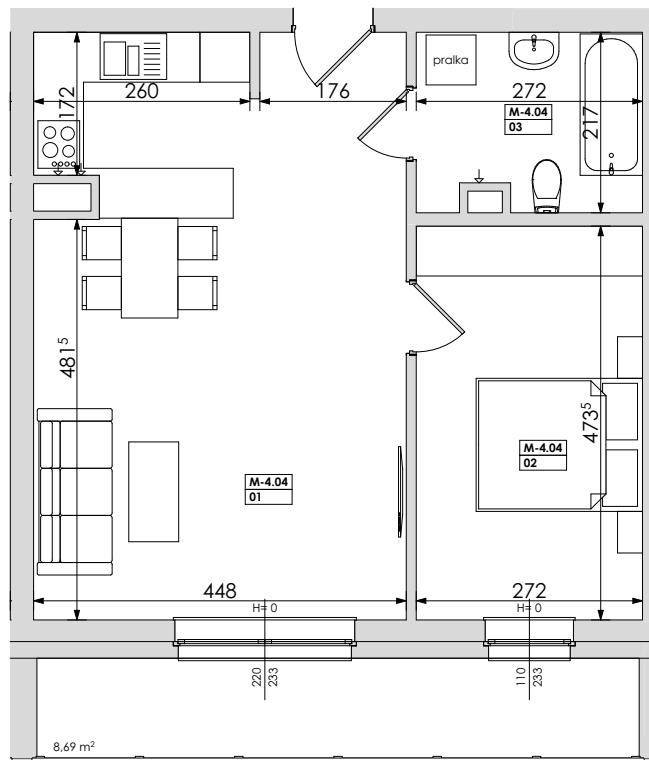

Mieszkanie nr	Nr pom.	Nazwa pomieszczenia	Powierzchnia	Wys.	Kubatura
M-4.04	01	pokój dz.+aneks.kuch.	31,14	256	79,71
	02	pokój	12,88	256	32,97
	03	łazienka	5,68	256	14,54
			49,70 m²		127,22 m³

POZNAŃ
ulica **Jasielska**

Powyższe rysunki mają charakter poglądowy. Zastrzegamy sobie prawo do wprowadzenia zmian.

powierzchnia mieszkania 49,70 m²