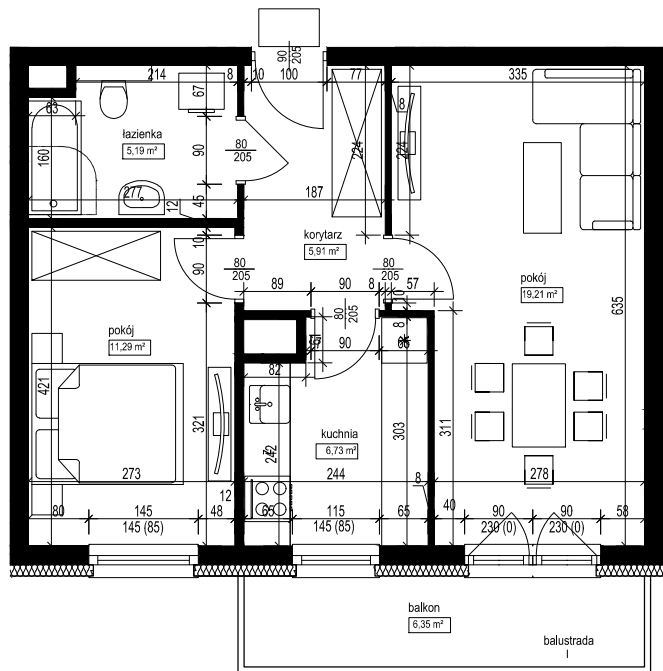

POŁOŻENIE BUDYNKU
SKALA 1:2500