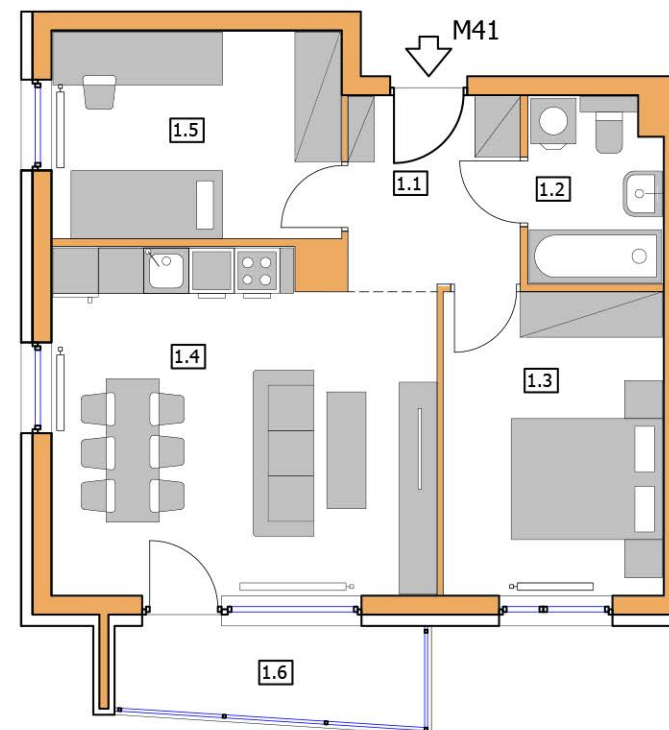

BUDYNEK A

4 PIĘTRO

NR M41

54,20m<sup>2</sup>

3 - POKOJOWE

NR KATALOGOWY : A/4P/M41

MIESZKANIE nr 41		
nr	Pomieszczenie	Pow. (m <sup>2</sup> )
1.1	Hall	5,75m <sup>2</sup>
1.2	Łazienka	4,05m <sup>2</sup>
1.3	Sypialnia 1	11,60m <sup>2</sup>
1.4	Salon + Aneks kuchenny	22,25m <sup>2</sup>
1.5	Sypialnia 2	10,45m <sup>2</sup>
SUMA :		54,20m <sup>2</sup>
1.6	Balkon	5,00m <sup>2</sup>

RZUT 1:100

BUDYNEK A - 4 PIĘTRO