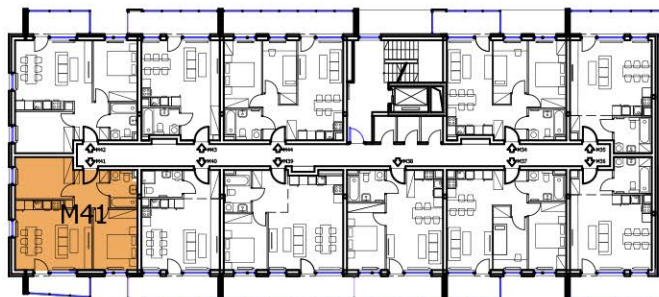

BUDYNEK A

4 PIĘTRO

NR M41

54,20m<sup>2</sup>

3 - POKOJOWE

NR KATALOGOWY : A/4P/M41

MIESZKANIE nr 41		
nr	Pomieszczenie	Pow. (m <sup>2</sup> )
1.1	Hall	5,75m <sup>2</sup>
1.2	Łazienka	4,05m <sup>2</sup>
1.3	Sypialnia 1	11,60m <sup>2</sup>
1.4	Salon + Aneks kuchenny	22,25m <sup>2</sup>
1.5	Sypialnia 2	10,45m <sup>2</sup>
SUMA :		54,20m <sup>2</sup>
1.6	Balkon	5,00m <sup>2</sup>

RZUT 1:100

BUDYNEK A - 4 PIĘTRO