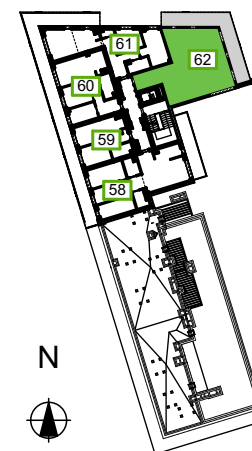

Mieszkanie nr 62 - 3 pokojowe

	Nazwa pomieszczenia	Powierzchnia
1	Przedpokój	17,12
2	Pokój	10,45
3	Pokój	13,63
4	Pokój dzienny z aneksem kuchennym	23,76
5	WC	2,76
6	Łazienka	6,09
		<b>73,81 m<sup>2</sup></b>
B	Balkon	28,32

**BUDYNEK nr 5**

PIĘTRO 6

skala: 1:100