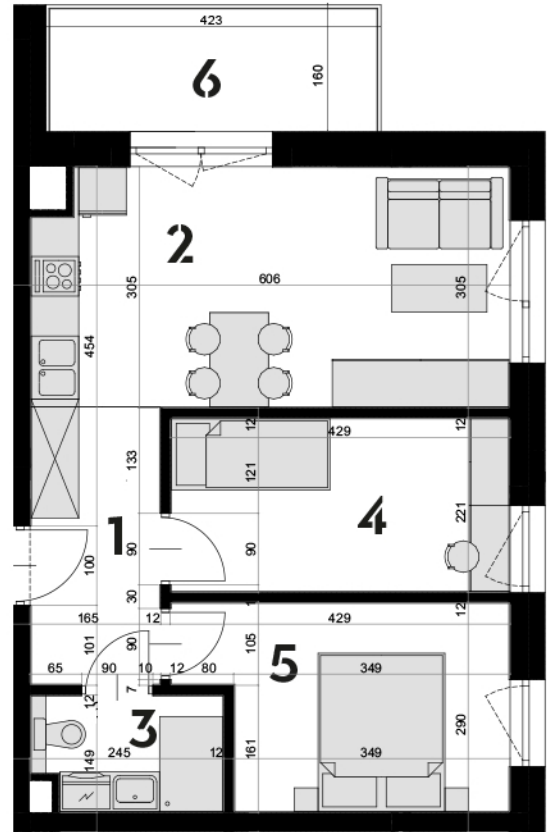

## MIESZKANIE OK-40

**4 PIĘTRO**  
**3 POKOJE**

1 przedpokój	5,67 m <sup>2</sup>
2 salon z aneks. kuch.	17,87 m <sup>2</sup>
3 łazienka	3,36 m <sup>2</sup>
4 pokój	9,29 m <sup>2</sup>
5 pokój	9,92 m <sup>2</sup>
<b>RAZEM</b>	<b>46,11 m<sup>2</sup></b>
6 balkon	6,80 m <sup>2</sup>