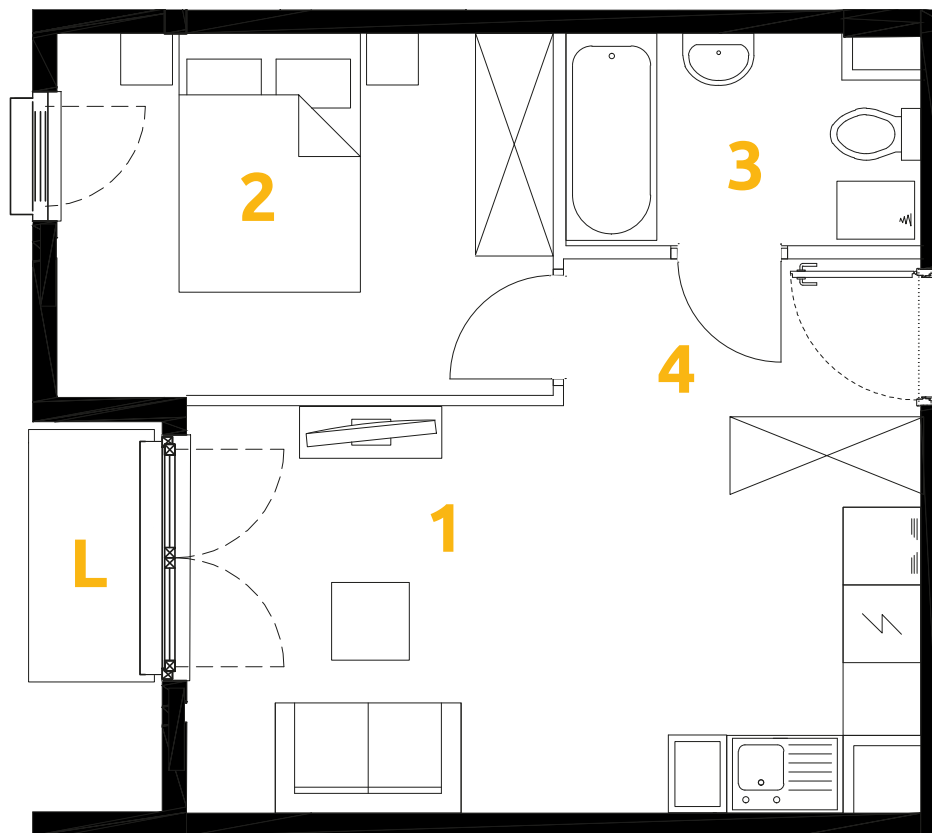

Tu żyj. Tu mieszkaj.

1	POKÓJ + ANEKS KUCHENNY	16.19 m <sup>2</sup>
2	POKÓJ	10.56 m <sup>2</sup>
3	ŁAZIENKA	4.22 m <sup>2</sup>
4	PRZEDPOKÓJ	4.28 m <sup>2</sup>
L	LOGGIA	1.63 m <sup>2</sup>

**2 POKOJE | 35.25m<sup>2</sup>**

**Budynek: 34**

**Piętro: 2**

**Mieszkanie: 31**

Przedstawiona aranżacja lokalu jest przykładowa, rysunki w tym zakresie mają charakter poglądowy.

Biuro sprzedaży:  
ul. Stefana Banacha 39/U1  
31-235 Kraków