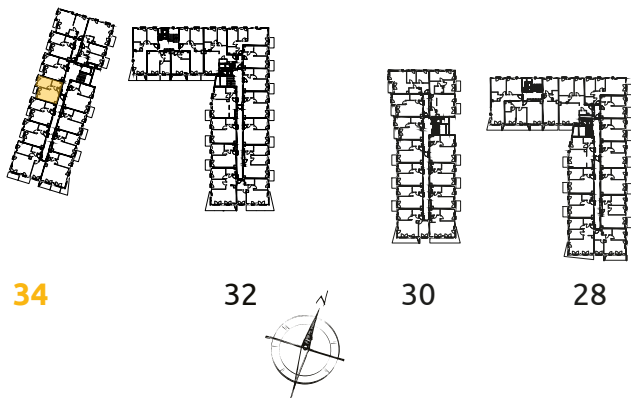

Tu żyj. Tu mieszkaj.

1	POKÓJ + ANEKS KUCHENNY	16.19 m <sup>2</sup>
2	POKÓJ	10.56 m <sup>2</sup>
3	ŁAZIENKA	4.22 m <sup>2</sup>
4	PRZEDPOKÓJ	4.28 m <sup>2</sup>
L	LOGGIA	1.63 m <sup>2</sup>

**2 POKOJE | 35.25m<sup>2</sup>**

**Budynek: 34**

**Piętro: 2**

**Mieszkanie: 31**

Przedstawiona aranżacja lokalu jest przykładowa, rysunki w tym zakresie mają charakter poglądowy.

Biuro sprzedaży:  
ul. Stefana Banacha 39/U1  
31-235 Kraków