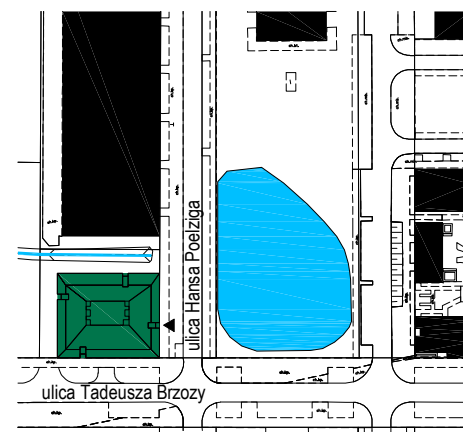

Lilia

Budynek mieszkalny wielorodzinny
na osiedlu Nowe Żerniki
we Wrocławiu, ul. Hansa Poelziga 14
dz. nr 62/48, AM10, obręb Żerniki

M03 1 Piętro | Mieszkanie nr 3 3 pokoje + aneks kuchenny

Lokalizacja budynku

Lokalizacja mieszkania - rzut

ZESTAWIENIE POWIERZCHNI

Nr	Nazwa	Pow.(m ²)
M03.01	Przedpokój	7.56
M03.02	WC	1.76
M03.03	Pokój dzienny z aneksem kuchennym	32.19
M03.04	Pokój	9.18
M03.05	Pokój	15.98
M03.06	Łazienka	5.50
SUMA CAŁKOWITA M03		72.17
M03.07	Balkon	4.19