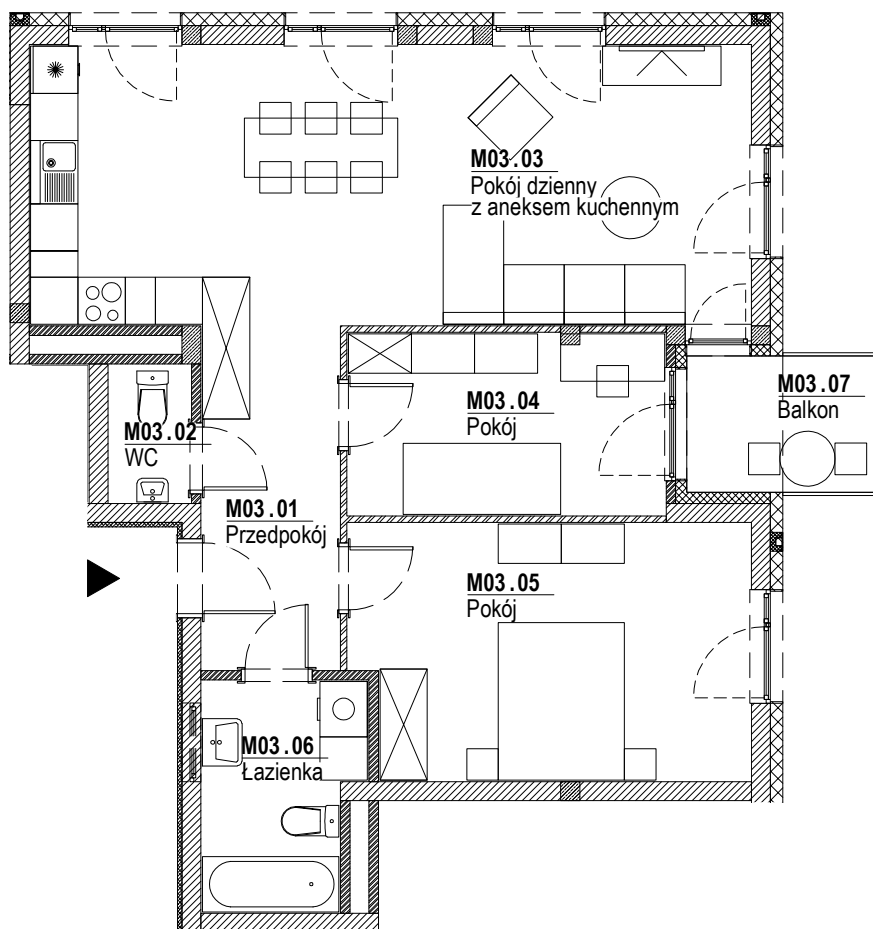

Lilia

Budynek mieszkalny wielorodzinny
na osiedlu Nowe Żerniki
we Wrocławiu, ul. Hansa Poelziga 14
dz. nr 62/48, AM10, obręb Żerniki

M03 1 Piętro | Mieszkanie nr 3 3 pokoje + aneks kuchenny

Lokalizacja budynku

Lokalizacja mieszkania - rzut

ZESTAWIENIE POWIERZCHNI

Nr	Nazwa	Pow.(m ²)
M03.01	Przedpokój	7.56
M03.02	WC	1.76
M03.03	Pokój dzienny z aneksem kuchennym	32.19
M03.04	Pokój	9.18
M03.05	Pokój	15.98
M03.06	Łazienka	5.50
SUMA CAŁKOWITA M03		72.17
M03.07	Balkon	4.19

Skala: 1:100

Strona 1/1

UWAGI:

1. Zastrzega się możliwość zmian w układach mieszkań i podanych powierzchniach zgodnie z zapisami umowy przedwstępnej.