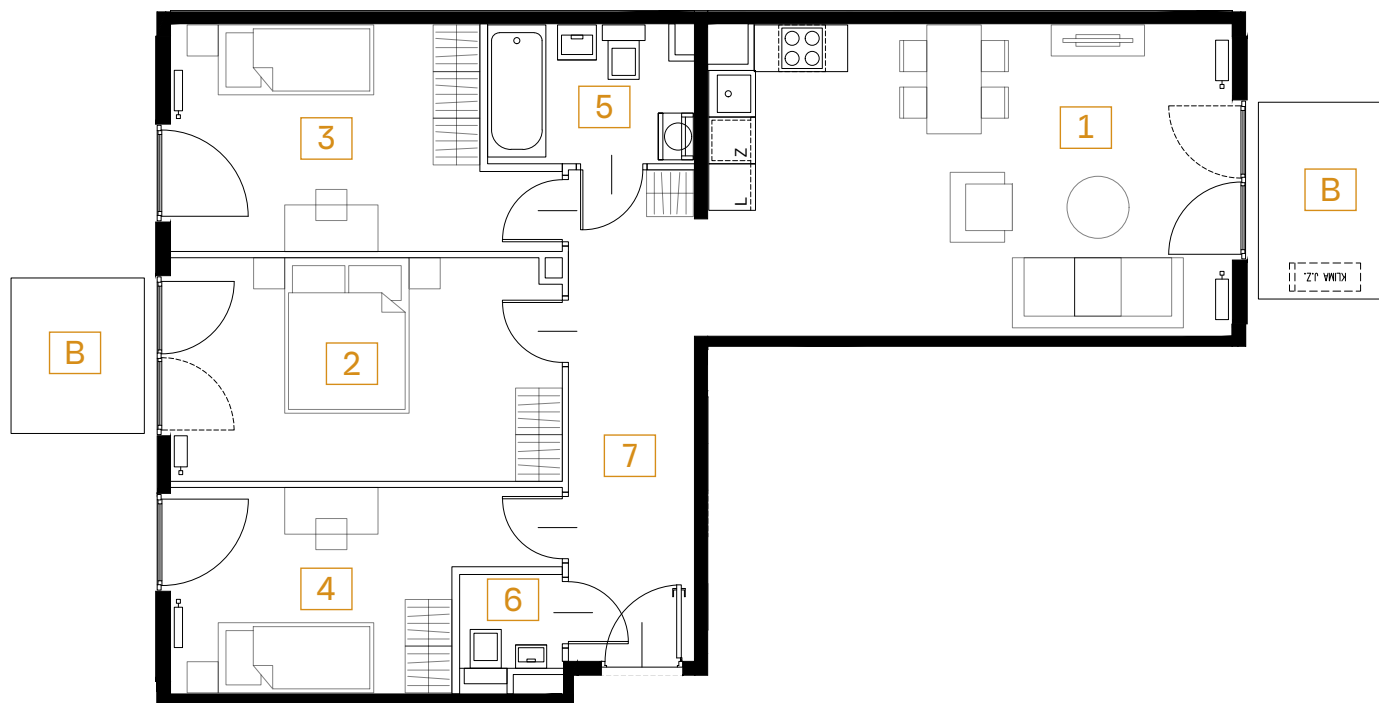

Mieszkanie 19

81.21 m²
piętro: 3
pokoje: 4

24

22

1	POKÓJ + ANEKS	26.77 m ²
2	POKÓJ	14.34 m ²
3	POKÓJ	12.65 m ²
4	POKÓJ	10.97 m ²
5	ŁAZIENKA	4.58 m ²
6	TOALETA	1.78 m ²
7	PRZEDPOKÓJ	10.12 m ²

B	BALKON	4.34 m ²
B	BALKON	3.43 m ²

Przedstawiona aranżacja lokalu jest przykładowa, rysunki w tym zakresie mają charakter poglądowy.