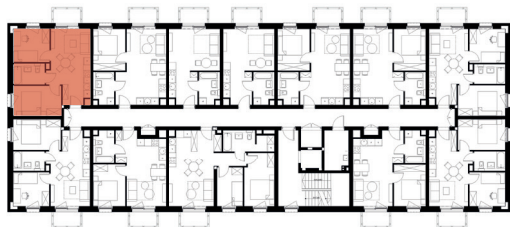

# OSIEDLE GWIAZDOWO

UL. KRÓLEWSKA, 62-025 GWIAZDOWO

BUDYNEK F

LOKAL PIĘTRO LICZBA POKÓJ

15

1

3

1.1. Korytarz	2,89 m <sup>2</sup>
1.2. łazienka	4,48 m <sup>2</sup>
1.3. Pokój	9,83 m <sup>2</sup>
1.4. Pokój	8,24 m <sup>2</sup>
1.5. Salon z aneksem	16,12 m <sup>2</sup>

POWIERZCHNIA **41,56 m<sup>2</sup>**

**SOVO Development S.A.**  
ul. Ogrodowa 12  
61-821 Poznań

☎ +48 782 715 417  
✉ kontakt@osiedle-gwiazdowo.pl  
» www.osiedle-gwiazdowo.pl

Informacje na kartach - wymiary mieszkań oraz ich powierzchnie - mają charakter poglądowy. Mogą w niewielkim stopniu różnić się od wymiarów i powierzchni wybudowanych lokali.