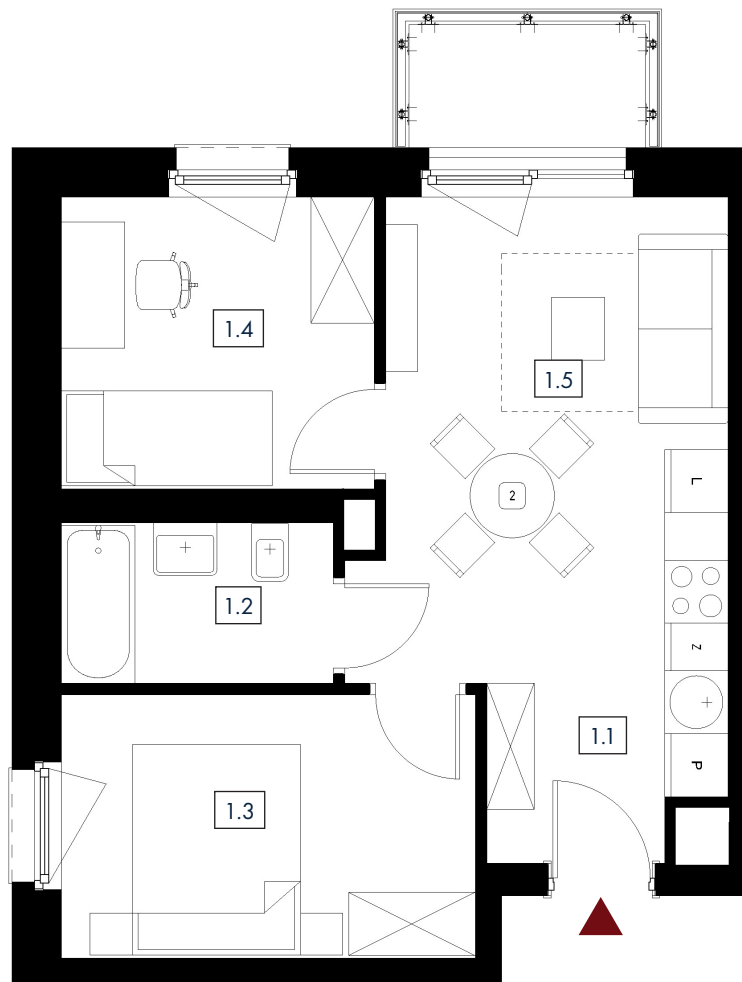

# OSIEDLE GWIAZDOWO

UL. KRÓLEWSKA, 62-025 GWIAZDOWO

BUDYNEK F

LOKAL PIĘTRO LICZBA POKÓJ

15

1

3

1.1. Korytarz	2,89 m <sup>2</sup>
1.2. łazienka	4,48 m <sup>2</sup>
1.3. Pokój	9,83 m <sup>2</sup>
1.4. Pokój	8,24 m <sup>2</sup>
1.5. Salon z aneksem	16,12 m <sup>2</sup>

POWIERZCHNIA **41,56 m<sup>2</sup>**

**SOVO Development S.A.**  
ul. Ogrodowa 12  
61-821 Poznań

☎ +48 782 715 417  
✉ kontakt@osiedle-gwiazdowo.pl  
» www.osiedle-gwiazdowo.pl

Informacje na kartach - wymiary mieszkań oraz ich powierzchnie - mają charakter poglądowy. Mogą w niewielkim stopniu różnić się od wymiarów i powierzchni wybudowanych lokali.