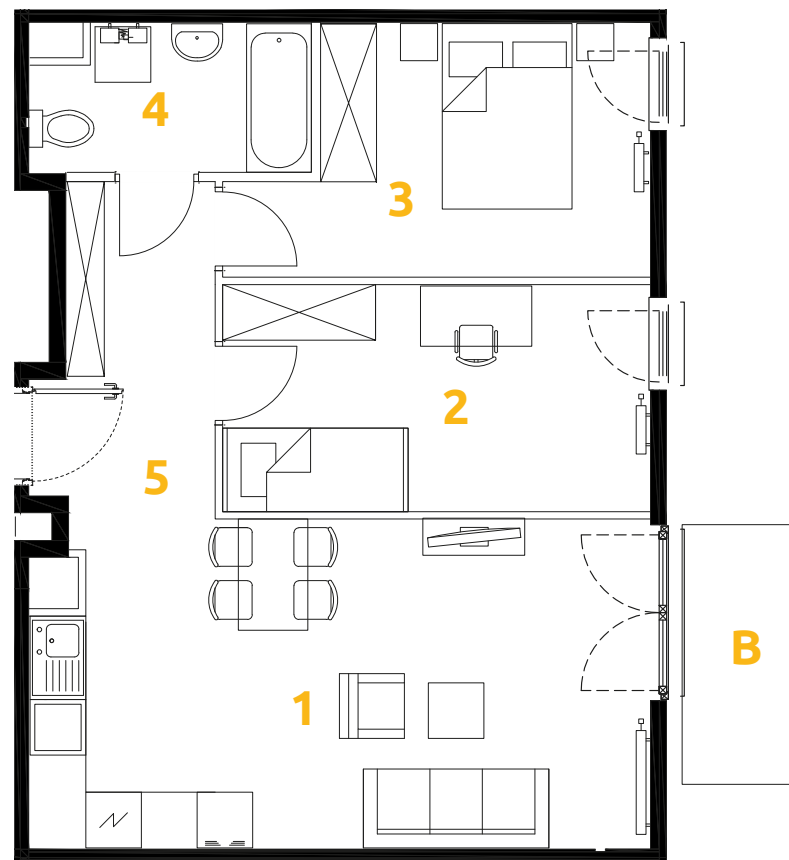

O₃
OSIEDLE
OSZKON
ETAP 8

Tu żyj. Tu mieszkaj.

1	POKÓJ + ANEKS KUCHENNY	23.10 m ²
2	POKÓJ	11.26 m ²
3	POKÓJ	10.78 m ²
4	ŁAZIENKA	4.58 m ²
5	PRZEDPOKÓJ	6.29 m ²
B	BALKON	3.58 m ²

3 POKOJE | 56.01 m²

Budynek: 4

Piętro: 1

Mieszkanie: 26

Przedstawiona aranżacja lokalu jest przykładowa, rysunki w tym zakresie mają charakter poglądowy.

Biurow sprzedaży:
ul. Stefana Banacha 39/U1
31-235 Kraków

www.osiedleozon.pl
biuro@megapolis.pl
(12) 300 00 77