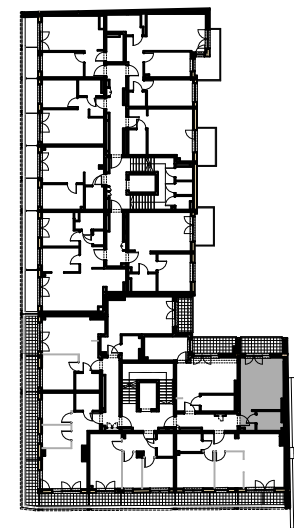

11 000 zł/m²

UL.KOPERNIKA 47/49
ŁÓDŹ

B37

PU: 27,20 M2
PIĘTRO 5

- ŚCIANY STAŁE
bez możliwości demontażu
- ▒ ŚCIANY DZIAŁOWE
z możliwością demontażu

POWIERZCHNIE POMIESZCZEŃ PODANO W
PRZYBLIŻENIU, DOKŁADNE WIELKOŚCI
OKREŚLONE ZOSTANĄ NA PODSTAWIE
OBMIARU POWYKONAWCZEGO