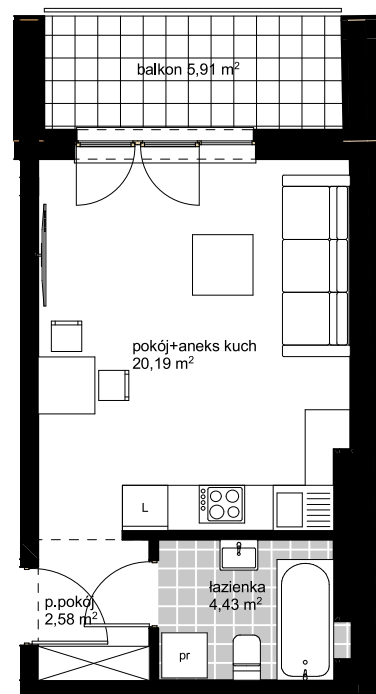

11 000 zł/m²

UL.KOPERNIKA 47/49
ŁÓDŹ

B37

PU: 27,20 M2
PIĘTRO 5

- ŚCIANY STAŁE
bez możliwości demontażu
- ▒ ŚCIANY DZIAŁOWE
z możliwością demontażu

POWIERZCHNIE POMIESZCZEŃ PODANO W
PRZYBLIŻENIU, DOKŁADNE WIELKOŚCI
OKREŚLONE ZOSTANĄ NA PODSTAWIE
OBMIARU POWYKONAWCZEGO