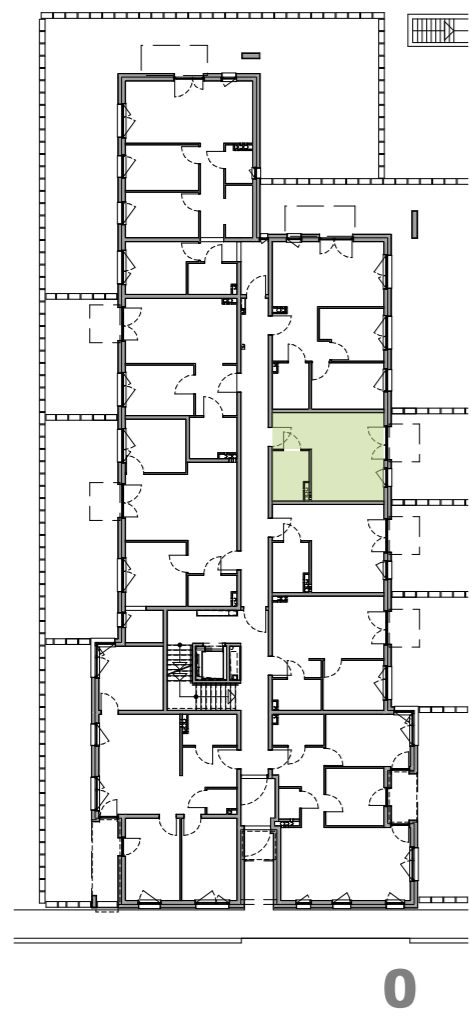

Federowicza

budynek piętro nr lokalu

B _ 0 _ 05

powierzchnia lokalu
w przedstawionej aranżacji **26,35m²**

01	łazienka	4,74m ²
02	pokój z aneksem kuchennym	21,61m ²
	ogródek	~42,57m ²

0 1 2 3 4 5 10 15[m]

skala 1:100

UWAGA: Prezentowane powierzchnie poszczególnych pomieszczeń; układ, rozstaw oraz gabaryty otworów okiennych i drzwiowych, a także rozmieszczenie i wielkość szachtów instalacyjnych mogą ulec zmianie. Powierzchnie pomieszczeń liczone z uwzględnieniem tynku gr. 1,5cm na ścianach. Wymiary pomieszczeń podane w świetle ścian niewykończonych. Prezentowana informacja nie stanowi oferty handlowej w rozumieniu kodeksu cywilnego. Pokazana aranżacja jest przykładowa.