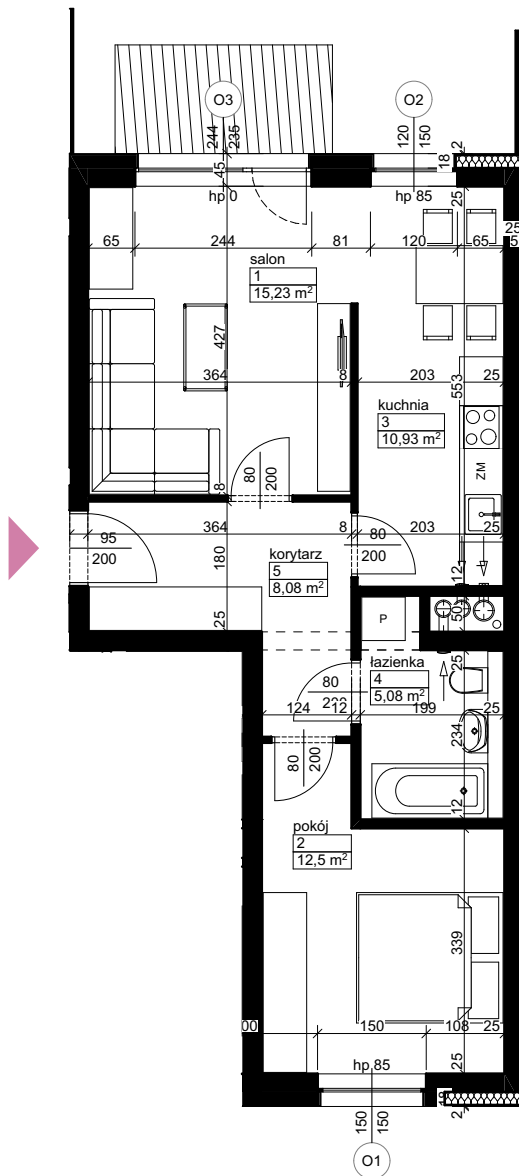

Lokalizacja osiedla

Położenie budynku

Położenie mieszkania

MAJTA
WOŁKOWYSKA

BUDYNEK MIESZKALNY
WIELORODZINNY
UL. WOŁKOWYSKA
W POZNANIU

SKALA
1:100

Wymiary podano w świetle ścian surowych, powierzchnie podano w świetle ścian otynkowanych.

OPIS MIESZKANIA:

Numer: **TYP AB.21**
Powierzchnia: 51,82 m²
Kondygnacja: Parter - Piętro +5
Struktura: 2 pokoje z kuchnią
Cena brutto:
Cena brutto/m²:

Niniejsza karta ma charakter poglądowy i nie stanowi oferty handlowej w rozumieniu art. 66 §1 Kodeksu Cywilnego oraz innych właściwych przepisów prawnych