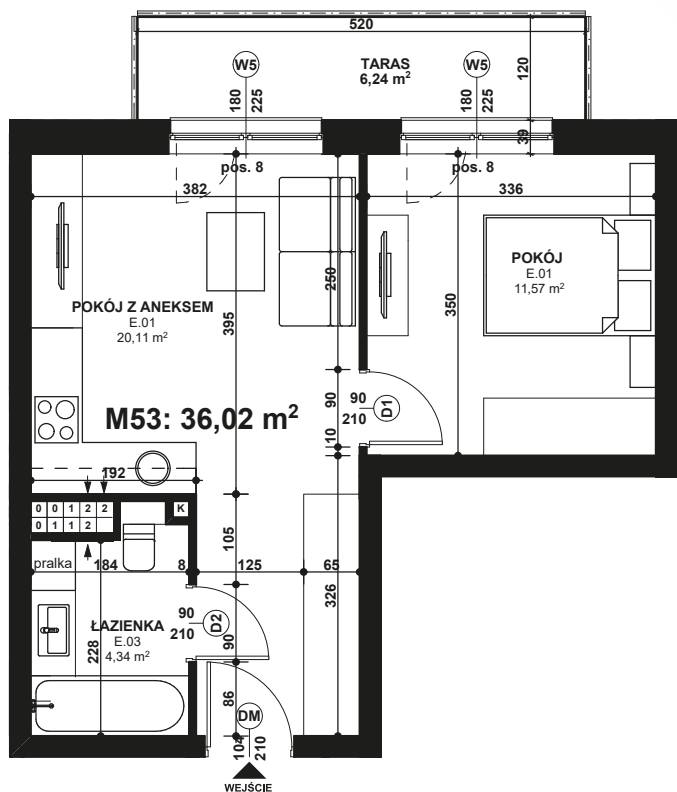

Piano  
PARK  
KOMPOZYCJA PIĘKNA

APARTAMENT NR: 53

powierzchnia - 36,02 M<sup>2</sup>  
piętro 2, budynek H

ZOBACZ CENĘ APARTAMENTU

E.01 POKÓJ	11,57 m <sup>2</sup>
E.01 POKÓJ Z ANEKSEM	20,11 m <sup>2</sup>
E.03 ŁAZIENKA	4,34 m <sup>2</sup>
TARAS	6,24 m <sup>2</sup>