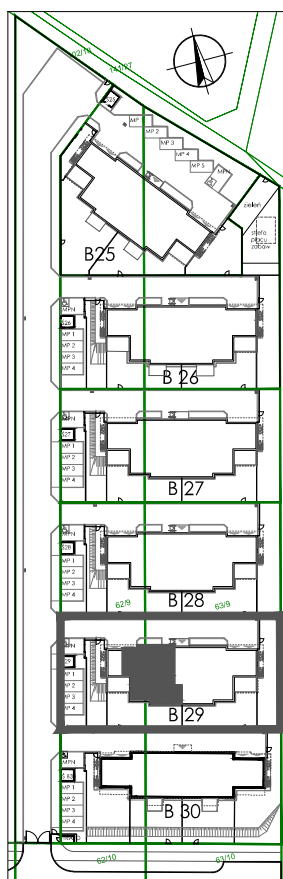

mieszkanie nr 2

kondygnacja 1 - parter

1	hall	14,23 m ²
2	kuchnia	12,15 m ²
3	pokój dzienny	25,22 m ²
4	pokój	10,20 m ²
5	wc	2,35 m ²
6	łazienka z wc	5,88 m ²
7	pokoj	9,68 m ²
8	pokój	12,65 m ²
9	łazienka z wc	2,91 m ²
10	pom.gosp.	2,54 m ²
razem		97,81 m²

garaż	16,90 m ²
ogród	122,56 m ²
w tym taras	16,27 m ²

M2. 4P+K
97,81 m²

m.2	4 - PK
PU	97,81 m ²
ogród	122,56 m ²
w tym tarasy:	16,27 m ²