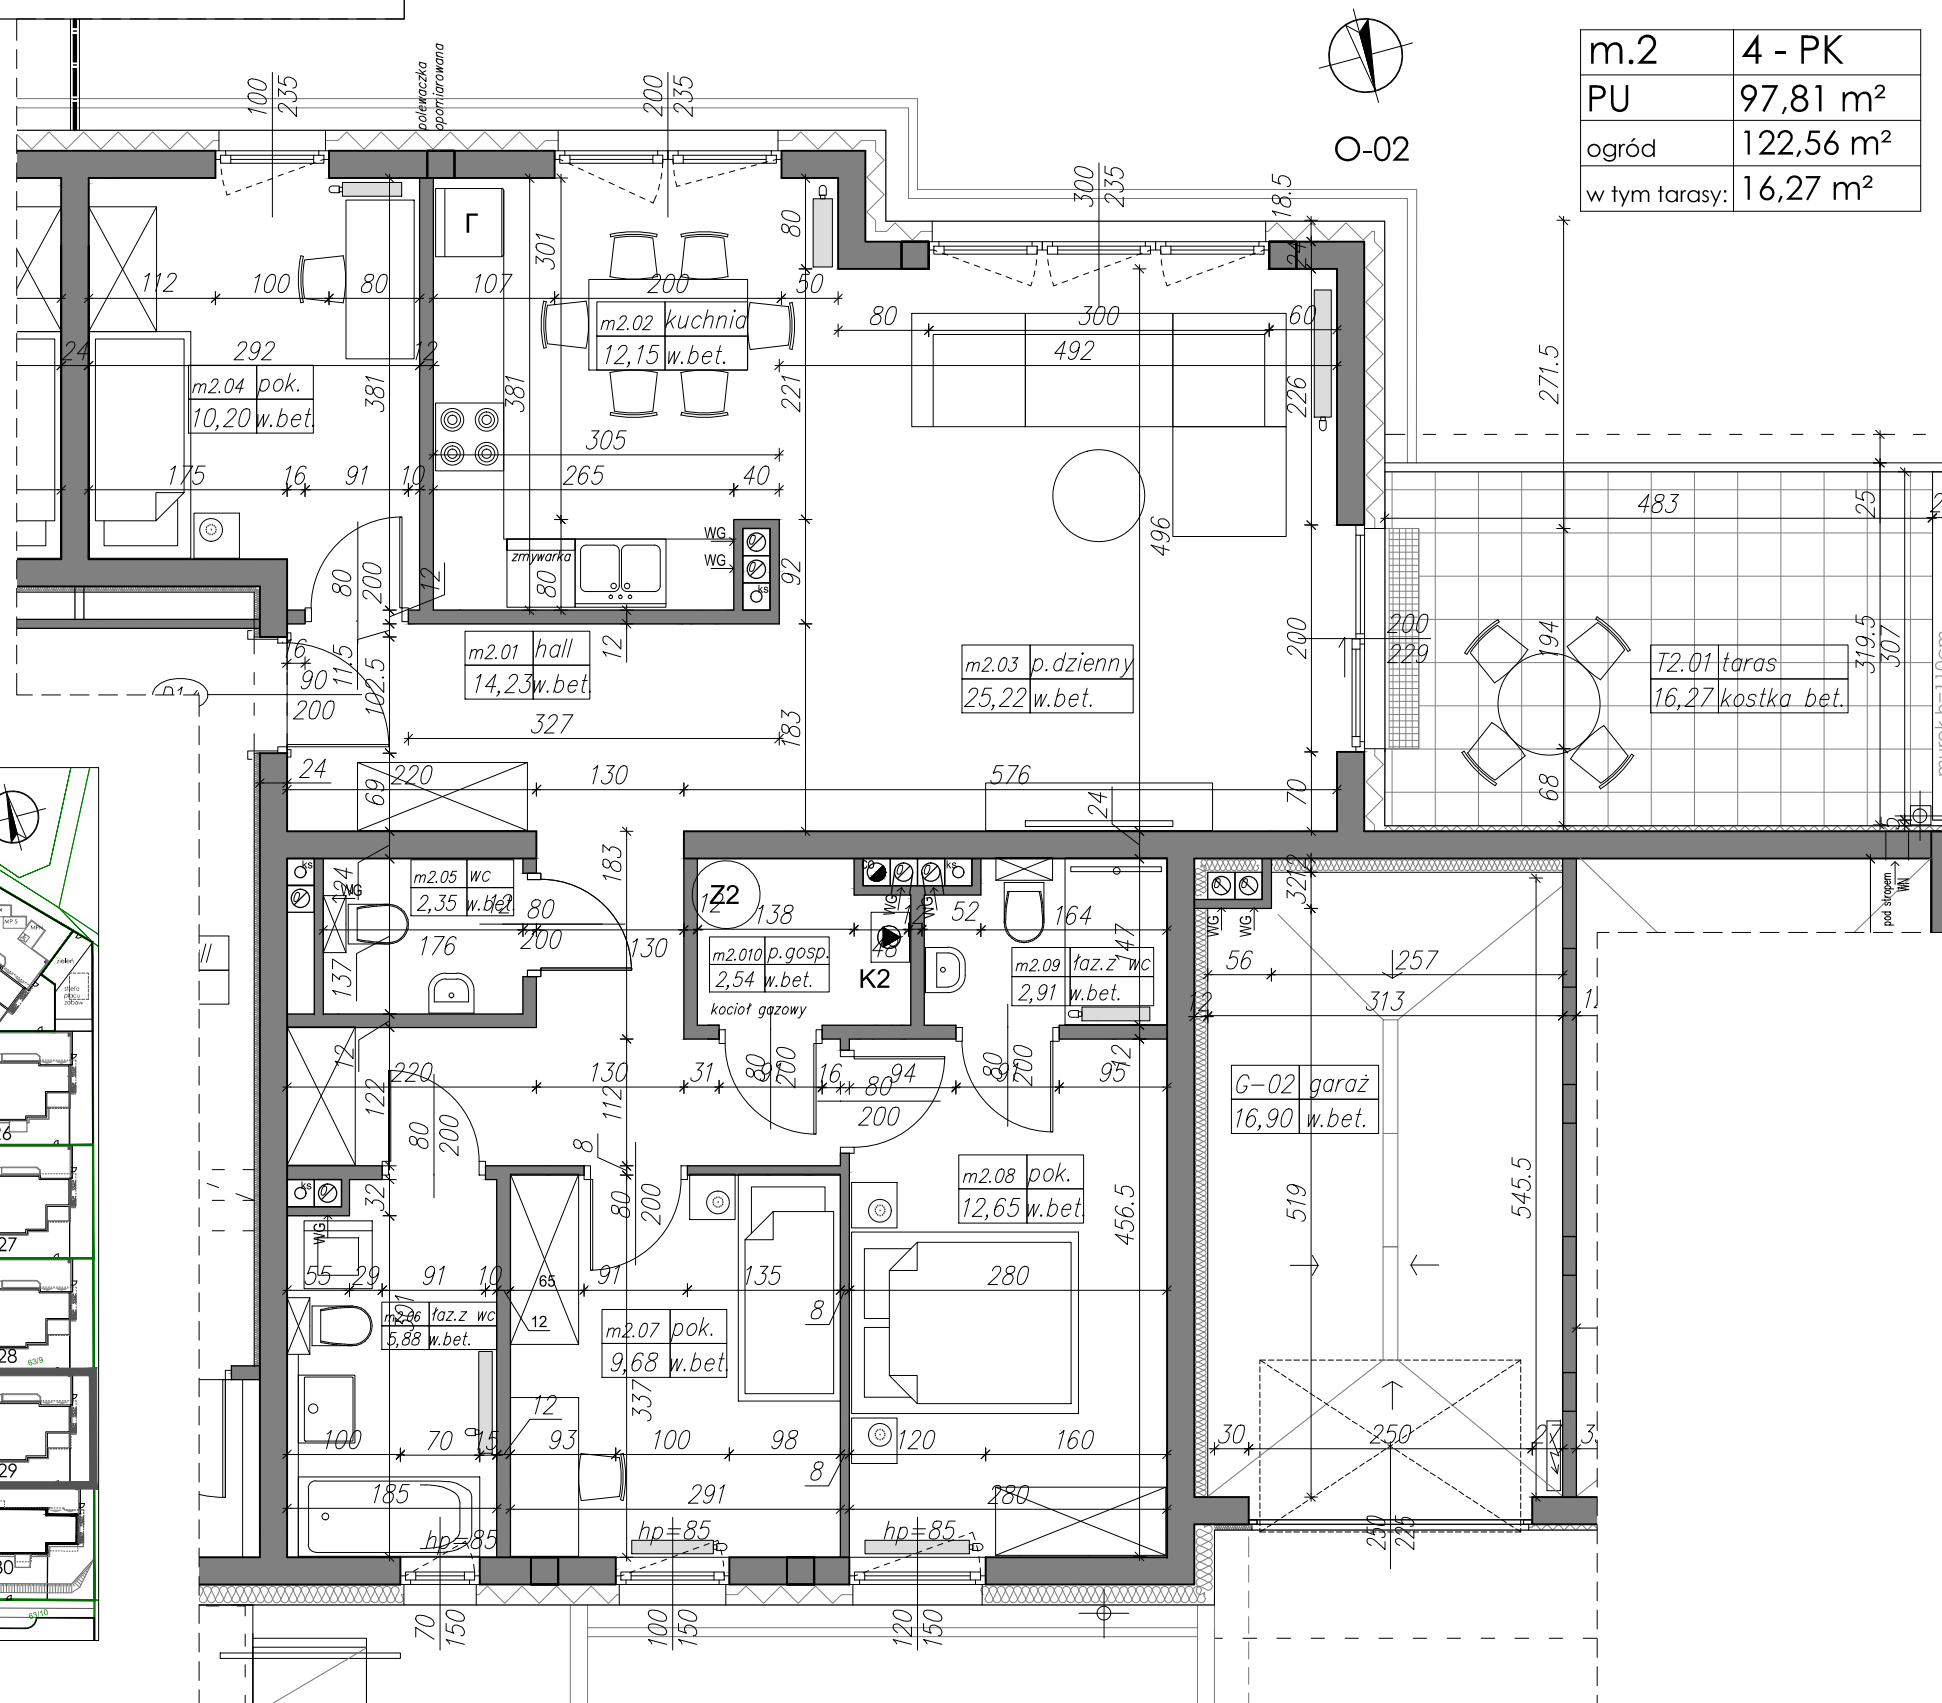

mieszkanie nr 2

kondygnacja 1 - parter

1	hall	14,23 m ²
2	kuchnia	12,15 m ²
3	pokój dzienny	25,22 m ²
4	pokój	10,20 m ²
5	wc	2,35 m ²
6	łazienka z wc	5,88 m ²
7	pokoj	9,68 m ²
8	pokój	12,65 m ²
9	łazienka z wc	2,91 m ²
10	pom.gosp.	2,54 m ²
razem		97,81 m²

garaż	16,90 m ²
ogród	122,56 m ²
w tym taras	16,27 m ²

M2. 4P+K
97,81 m²

m.2	4 - PK
PU	97,81 m ²
ogród	122,56 m ²
w tym tarasy:	16,27 m ²