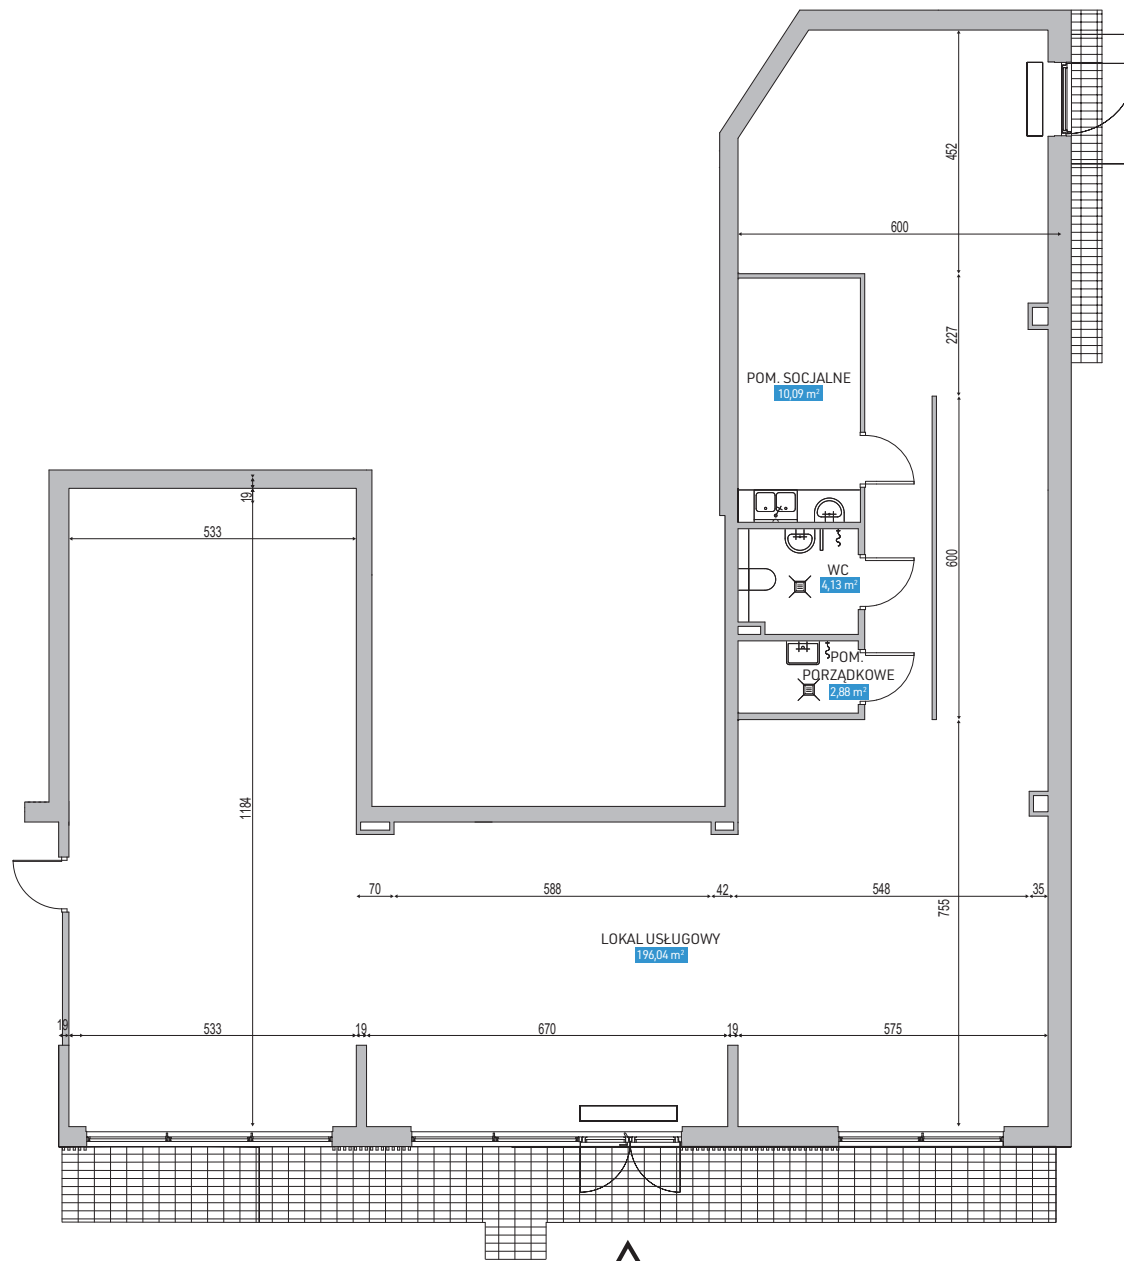

WILLA ZALESIE

ul. Kobierzyńska 145 | Kraków

Parter	Lokal usługowy 3
Lokal usługowy	196,04 m ²
WC niepełnosprawnych	4,13 m ²
Pom. porządkowe	2,88 m ²
Pom. socjalne	10,09 m ²
POW. UŻYTKOWA	213,14 m²