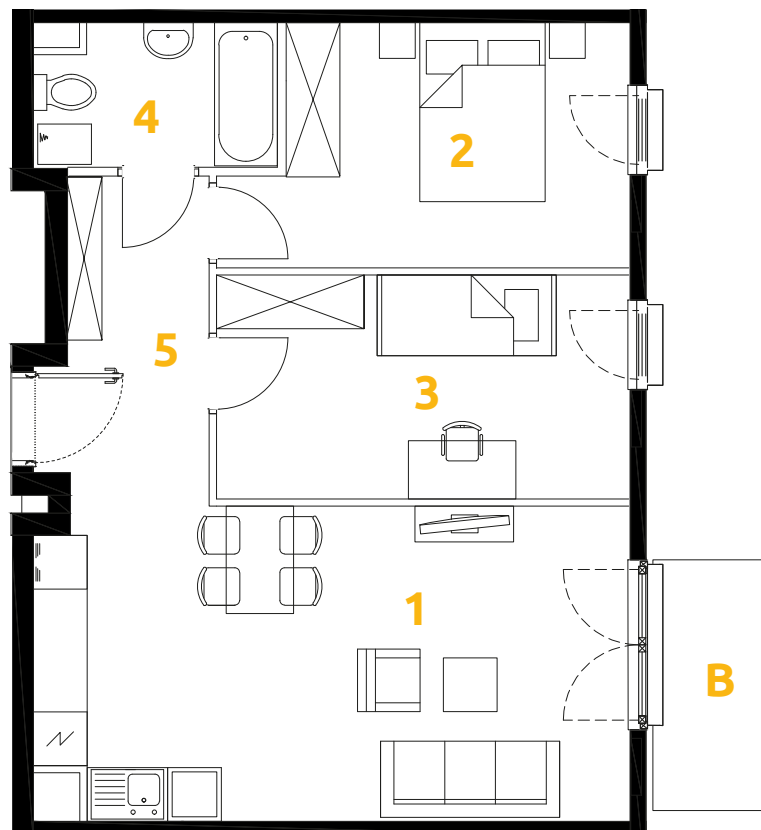

Tu żyj. Tu mieszkaj.

| | | |
|---|------------------------|----------------------|
| 1 | POKÓJ + ANEKS KUCHENNY | 22.69 m ² |
| 2 | POKÓJ | 11.54 m ² |
| 3 | POKÓJ | 11.28 m ² |
| 4 | ŁAZIENKA | 4.14 m ² |
| 5 | PRZEDPOKÓJ | 6.16 m ² |
| B | BALKON | 3.58 m ² |

3 POKOJE | 55.81 m²

Budynek: 32

Piętro: 1

Mieszkanie: 42

Przedstawiona aranżacja lokalu jest przykładowa, rysunki w tym zakresie mają charakter poglądowy.

Biurow sprzedaży:
ul. Stefana Banacha 39/U1
31-235 Kraków