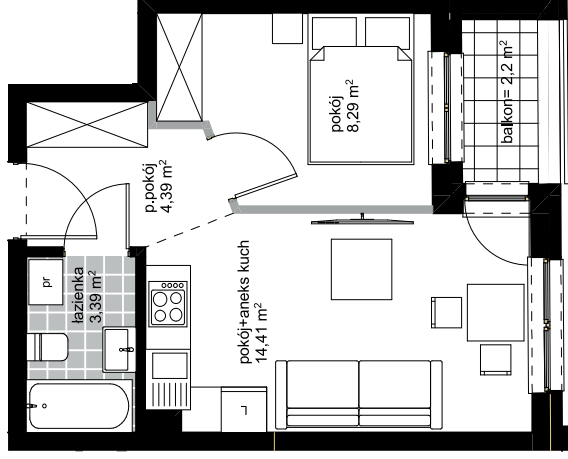

10 200 zł/m²

**UL. KOPERNIKA 47/49
ŁÓDŹ**

Pn

B7

PU: 30,48 M2

- ŚCIANY STAŁE
bez możliwości demontażu
- ŚCIANY DZIAŁOWE
z możliwością demontażu

POWIERZCHNIE POMIESZCZEN PODANO W
PRZYBLIŻENIU, DOKŁADNE WIELKOŚCI
OKREŚLONE ZOSTANĄ NA PODSTAWIE
OBMIARU POWYKONAWCZEGO