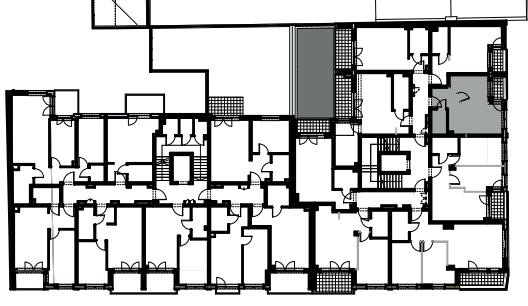

10 200 zł/m²

**UL. KOPERNIKA 47/49
ŁÓDŹ**

Pn

B7

PU: 30,48 M2

- ŚCIANY STAŁE
bez możliwości demontażu
- ŚCIANY DZIAŁOWE
z możliwością demontażu

POWIERZCHNIE POMIESZCZEN PODANO W
PRZYBLIŻENIU, DOKŁADNE WIELKOŚCI
OKREŚLONE ZOSTANĄ NA PODSTAWIE
OBMIARU POWYKONAWCZEGO